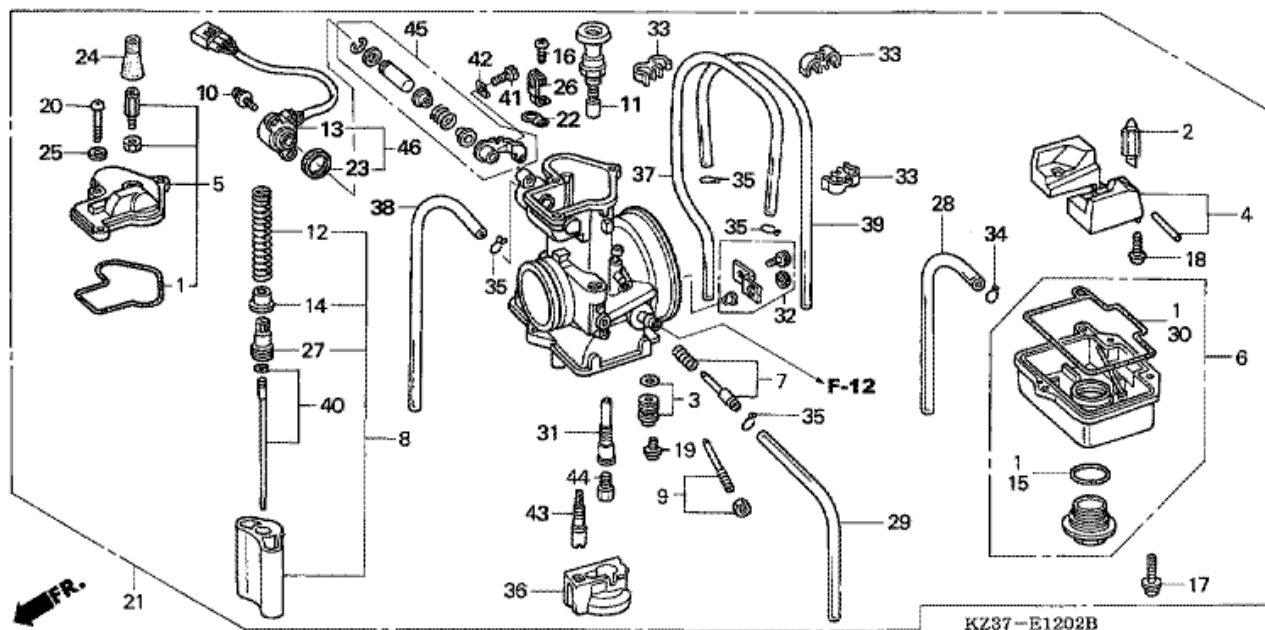

CR250R CR250R7 2007 ED

E-12-2 CARBURETOR (CR250R4-7)

Refnr	Osan numero	Kuvaus	Yksikkömäärä	Tilausmäärä	Korjausmäärä	Hinta EUR
1	16010-KSK-672	TIIVISTERENGASSARJA	001	0	0	0,00
2	16011-KZ4-A92	VENTTIILISARJA, UIMURI	001	0	0	0,00
3	16012-KZ4-A92	VENTTIILISARJA, ISTUIN	001	0	0	0,00
4	16013-KZ4-L22	UIMURISARJA	001	0	0	0,00
5	16014-KSK-673	KANSISARJA	001	0	0	0,00
6	16015-KSK-672	KAMMIOSARJA, UIMURI	001	0	0	0,00
7	16016-KZ4-A92	RUUVISARJA A (A/S)	001	0	0	0,00
8	16022-KSR-734	VENTTIILISARJA, KAASULÄPPÄ	001	0	0	0,00
9	16028-KZ4-A92	RUUVISARJA B (TH/S)	001	0	0	0,00
10	16041-KSK-672	RUUVI	002	0	0	0,00
11	16046-KZ4-A92	VENTTIILIKOMPONENTTI, KÄYNNISTYSMOOTTORI	001	0	0	0,00
12	16050-KSK-672	JOUSI, PURISTUSKÄÄMI	001	0	0	0,00
14	16066-KZ4-A92	LAIPPARENGAS, JOUSEN PIDIKE	001	0	0	0,00
15	16075-KZ4-L22	O-RENGAS	001	0	0	0,00
16	16080-KSK-672	RUUVI	001	0	0	0,00
17	16080-KZ4-L22	RUUVI-ALUSLEVY	003	0	0	0,00
18	16081-KZ4-A92	RUUVI, KARTIO	001	0	0	0,00