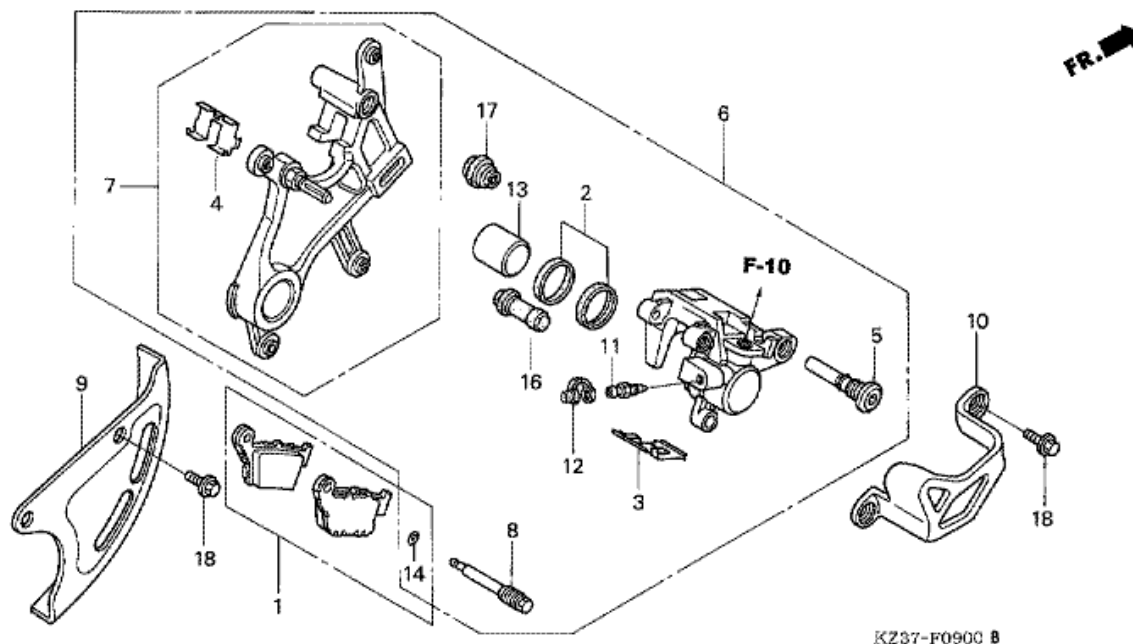

CR250R CR250R7 2007 ED

F-9 TAKAJARRUSATULA

Refnr	Osan numero	Kuvaus	Yksikkömäärä	Tilausmäärä	Korjausmäärä	Hinta EUR
1	06435-KRN-711	SUOJARJA, TAKA	001	0	0	0,00
2	06451-MZ2-405	TIIVISTESARJA, MÄNTÄ	001	0	0	0,00
3	43108-KZ4-J41	JOUSI, SUOJA	001	0	0	0,00
4	43112-KZ4-J41	PIDIKE, KIINNITIN	001	0	0	0,00
5	43131-KW3-006	PULTTI, VAARNA	001	0	0	0,00
6	43150-KRN-711	JARRUSATULAN ALIKOKOONPANO, TAKA JARRU (NISSIN)	001	0	0	0,00
7	43190-KRN-711	KIINNITIN ALIKOKOONPANO, TAKA	001	0	0	0,00
8	43215-KZ4-J41	PULTTI, RIPUSTIN	001	0	0	0,00
9	43330-KZ4-J40ZA	SUOJA, TAKALEVY *TNATURAL * (TNATURAL NATURAL)	001	0	0	0,00
10	43340-MEY-000ZA	SUOJA, TAKA JARRUSATULA *TNATURAL * (TNATURAL NATURAL)	001	0	0	0,00
11	43352-568-003	RUUVI, ILMAUS (NISSIN)	001	0	0	0,00
12	43353-461-771	SUOJUS, ILMAUSRUVIN	001	0	0	0,00
13	45107-MCT-006	MÄNTÄ (22 A)	001	0	0	0,00
14	45111-MAJ-G41	RENGAS, PYSÄYTIN	001	0	0	0,00
16	45132-166-016	SUOJUS, TAPPIHOLKKI (NISSIN)	001	0	0	0,00
17	45133-MA3-006	SUOJUS B	001	0	0	0,00