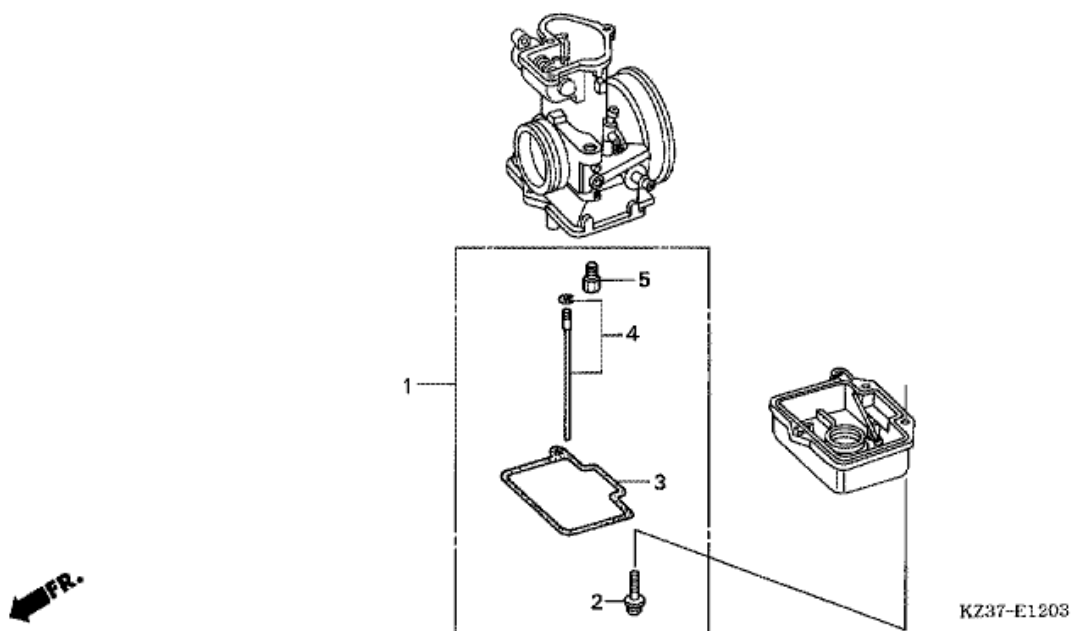

CR250R CR250R7 2007 ED

E-12-3 CARBURETOR OPTIONAL PARTS KIT (CR250R4-7)

Refnr	Osan numero	Kuvaus	Yksikkömäärä	Tilausmäärä	Korjausmäärä	Hinta EUR
1	16020-KSK-682	OSASARJA, KAASUTIN VALINNAINEN	(1)	0	0	0,00
2	16080-KZ4-L22	RUUVI-ALUSLEVY	(3)	0	0	0,00
3	16163-KZ4-L22	TIIVISTERENGAS, UIMURIKAMMIO	(5)	0	0	0,00
4	16201-KSK-682	NEULASARJA, SUUTIN (6DGY26-61)	(1)	0	0	0,00
4	16204-KSK-732	NEULASARJA, SUUTIN (6DGY26-62)	(1)	0	0	0,00
4	16205-KSK-732	NEULASARJA, SUUTIN (6DGY26-63)	(1)	0	0	0,00
4	16207-KSK-732	NEULASARJA, SUUTIN (6DGY26-65)	(1)	0	0	0,00
4	16201-KSR-A02	NEULASARJA, SUUTIN (6DGY26-66)	(1)	0	0	0,00
4	16202-KSR-A02	NEULASARJA, SUUTIN (6DGY26-67)	(1)	0	0	0,00
4	16230-KSK-682	NEULASARJA, SUUTIN (6DGY27-61)	(1)	0	0	0,00
4	16233-KSK-732	NEULASARJA, SUUTIN (6DGY27-62)	(1)	0	0	0,00
4	16234-KSK-732	NEULASARJA, SUUTIN (6DGY27-63)	(1)	0	0	0,00
4	16235-KSK-732	NEULASARJA, SUUTIN (6DGY27-64)	(1)	0	0	0,00
4	16236-KSK-732	NEULASARJA, SUUTIN (6DGY27-65)	(1)	0	0	0,00
4	16230-KSR-A02	NEULASARJA, SUUTIN (6DGY27-66)	(1)	0	0	0,00
4	16231-KSR-A02	NEULASARJA, SUUTIN (6DGY27-67)	(1)	0	0	0,00
5	99143-KZ4-3800	SUUTIN, PÄÄ, #380	(1)	0	0	0,00