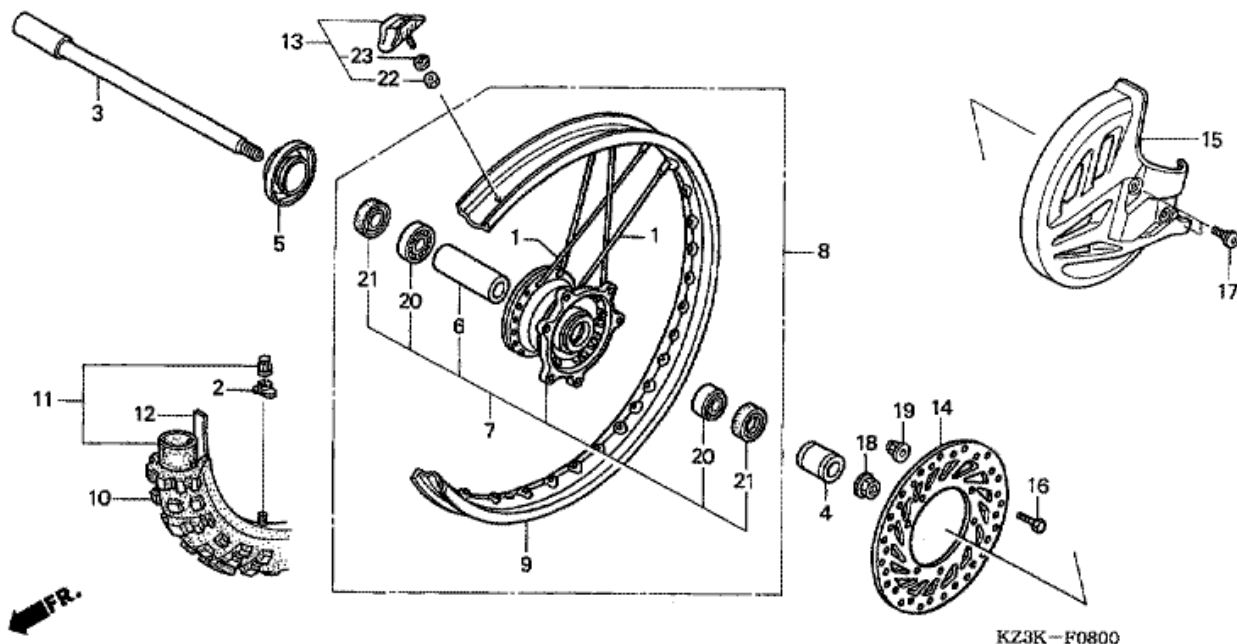

CR250R CR250R7 2007 ED

F-8 ETUPYÖRÄ

Refnr	Osan numero	Kuvaus	Yksikkömäärä	Tilausmäärä	Korjausmäärä	Hinta EUR
1	06440-KZ4-820	PUOLASARJA, ETU (226.5MM) (20 TUUMALLE)	(36	0	0	0,00
1	06440-KZ4-J40	PUOLASARJA, ETU (240MM)	036	0	0	0,00
2	42714-KA3-710	SUOJUS, VENTTIILI	001	0	0	0,00
3	44301-MEN-000	AKSELI ETU PYÖRÄ	001	0	0	0,00
4	44311-KZ4-J40	LAIPPARENGAS, VASEN ETURENGAS	001	0	0	0,00
5	44312-MEN-000	LAIPPAKOMPONENTTI, OIKEA ETUPYÖRÄ	001	0	0	0,00
6	44620-MAC-680	LAIPPARENGAS, ETU ETÄISYYS	001	0	0	0,00
7	44635-MAC-680	KESKIÖ APUKOKOONPANO, ETUPYÖRÄ	001	0	0	0,00
8	44650-MEN-000	PYÖRÄN ALIKOKOONPANO, ETU	001	0	0	0,00
8	44650-KZ3-810	PYÖRÄN ALIKOKOONPANO, ETU (20 TUUMALLE)	(1)	0	0	0,00
9	44701-MEN-003	VANNE, ETUPYÖRÄ (21X1.60)	001	0	0	0,00
9	44701-KZ3-811	VANNE, ETUPYÖRÄ (20X1.85)	(1)	0	0	0,00
10	44711-MEB-771	RENGAS, ETU (PIRELLI) (80/100-21 M/C 51R MST MT32A)	001	0	0	0,00
10	44711-KZ4-811	RENGAS, ETU (DUNLOP) (90/100-20 56M D739FA)	(1)	0	0	0,00
11	44712-MEB-771	PUTKI, RENGAS (PIRELLI) (80/100-21)	001	0	0	0,00
11	44712-KZ4-811	PUTKI, RENGAS (DUNLOP) (90/100-20)	(1)	0	0	0,00
12	44713-MEB-771	LÄPPÄ, RENGAS (PIRELLI)	001	0	0	0,00