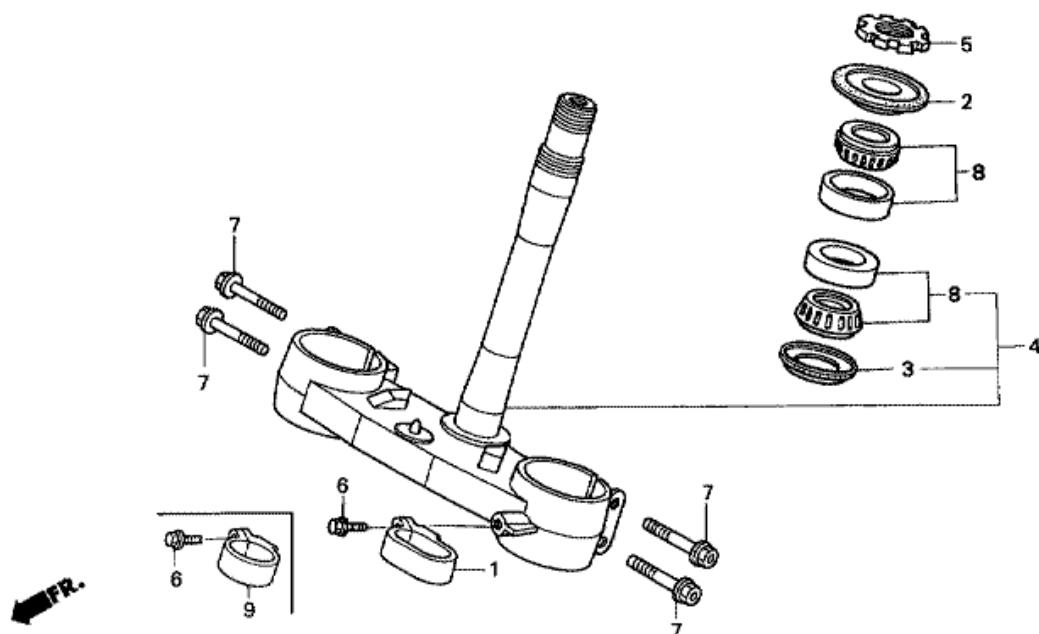

CR250R CR250R7 2007 ED

F-4 OHJAUSTANKO

KZ3A-F0400A

Refnr	Osan numero	Kuvaus	Yksikkömäärä	Tilausmäärä	Korjausmäärä	Hinta EUR
2	53214-KZ3-861	PÖLYTIIVISTE, ETUPÄÄ (ARAI)	001	0	0	0,00
3	53214-KZ4-701	PÖLYTIIVISTE, ETUPÄÄ (ARAI)	001	0	0	0,00
4	53219-KRN-710	SAUVA-ALIKOKOONPANO, OHJAUS	001	0	0	0,00
5	53229-KZ4-J30	KIERRE, ETUPÄÄN YLÄOSA	001	0	0	0,00
6	90106-MJ0-000	PULTTI, LAIPPA, 6X16	001	0	0	0,00
7	90107-KZ4-J40	PULTTI, LAIPPA, 8X45	004	0	0	0,00
8	91015-KZ4-701	LAAKERI, PÄÄPUTKI (NTN)	002	0	0	0,00
9	45468-KS7-830	OHJAIN, ETUJARRULETKU	001	0	0	0,00