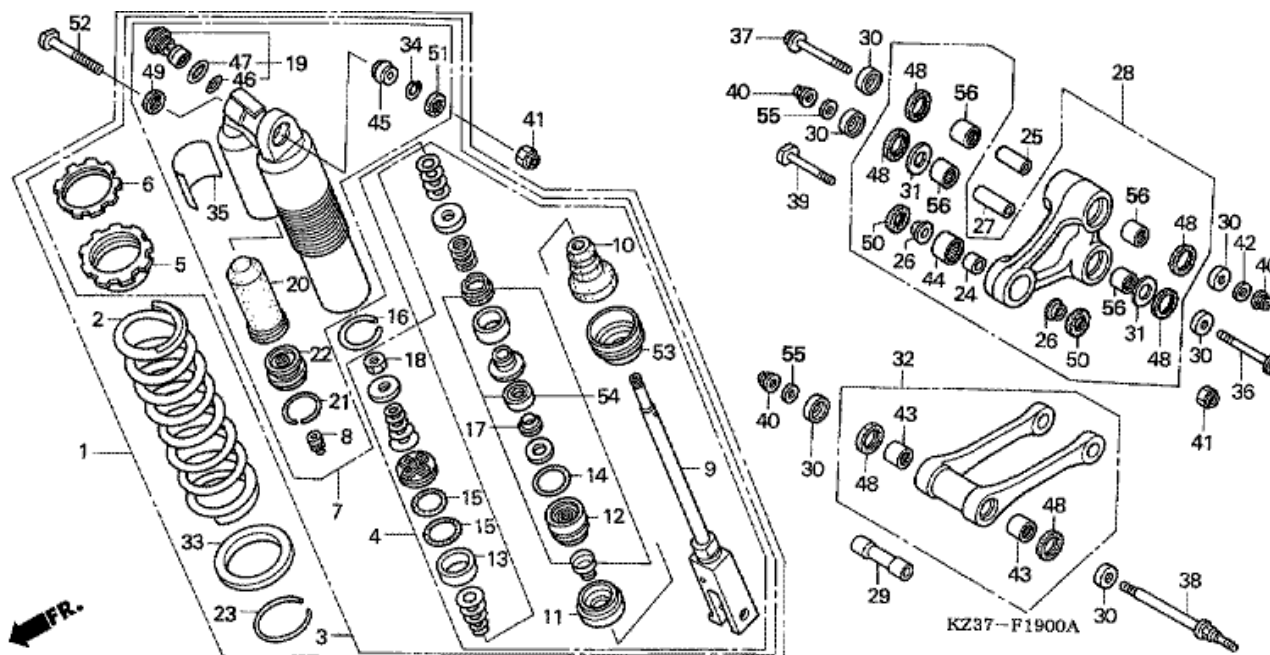

CR250R CR250R7 2007 ED

F-19 TAKATYYNY

Refnr	Osan numero	Kuvaus	Yksikkömäärä	Tilausmäärä	Korjausmäärä	Hinta EUR
1	52400-KSK-731	PEHMIKOKOONPANO, TAKA (SHOWA)	001	0	0	0,00
2	52401-KZ3-J41	JOUSI, TAKATYYNY (SHOWA) (49N/MM,5.0KGF/MM)	(1)	0	0	0,00
2	52401-KSK-711	JOUSI, TAKATYYNY (SHOWA) (51N/MM,5.2KGF/MM)	001	0	0	0,00
2	52404-KZ3-J41	JOUSI, TAKATYYNY (SHOWA) (53N/MM,5.4KGF/MM)	(1)	0	0	0,00
2	52403-MEB-003	JOUSI, TAKATYYNY (SHOWA) (55N/MM,5.6KGF/MM)	(1)	0	0	0,00
3	52410-KSK-731	VAIMENNINKOMPONENTTI, TAKA	001	0	0	0,00
4	52421-KSK-731	TANKOKOMPONENTTI, MÄNTÄ	001	0	0	0,00
5	52422-KZ3-J31	SÄÄDIN JOUSI	001	0	0	0,00
6	52423-KZ3-J21	MUTTERI, SÄÄDIN	001	0	0	0,00
7	52425-KSK-731	KOTELOKOMPONENTTI, ISKUNVAIMENNIN	001	0	0	0,00
8	52425-169-003	SUOJUS, ILMAVENTTIILI	001	0	0	0,00
9	52426-KRN-711	TANKOKOMPONENTTI	001	0	0	0,00
10	52427-MEB-751	KUMI, PYSÄYTIN	001	0	0	0,00
11	52428-KRN-711	LEVY, PÄÄTY	001	0	0	0,00
12	52429-KZ3-J41	KOTELOKOMPONENTTI, TANGON OHJAIN	001	0	0	0,00
13	52431-KZ3-J31	RENGAS, MÄNTÄ	001	0	0	0,00
14	52434-KZ3-J21	O-RENGAS, 3.5X43.7	001	0	0	0,00