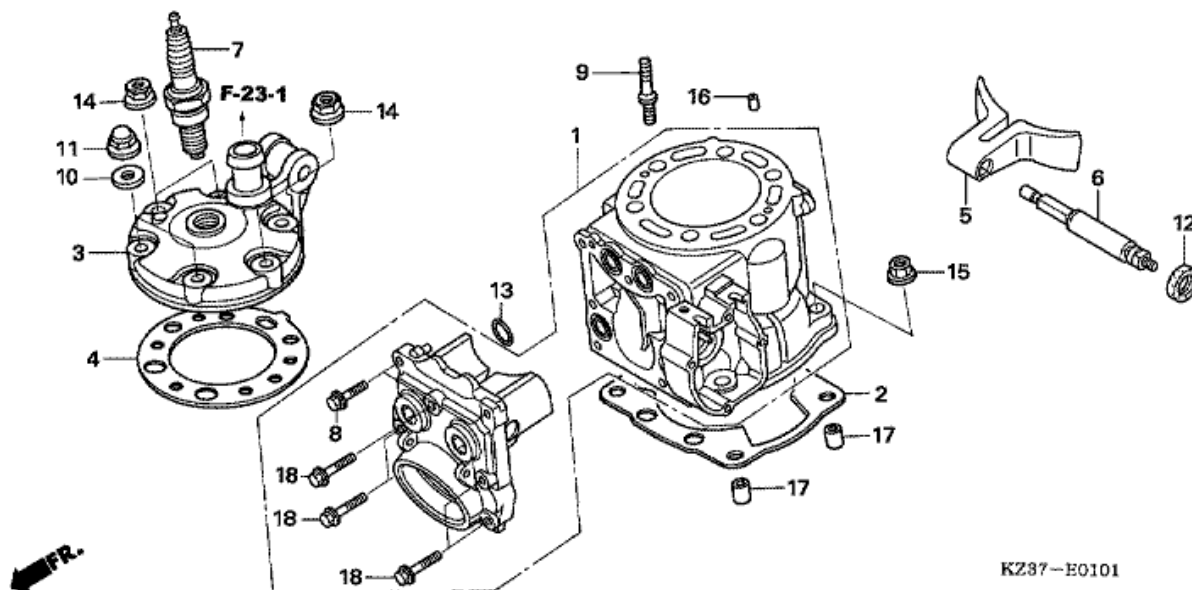

CR250R CR250R7 2007 ED

E-1-1 CYLINDER/CYLINDER HEAD (CR250R5-7)

Refnr	Osan numero	Kuvaus	Yksikkömäärä	Tilausmäärä	Korjausmäärä	Hinta EUR
1	12101-KSK-730	SYLINTERIKOKOONPANO A	001	0	0	0,00
1	12102-KSK-730	SYLINTERIKOKOONPANO B	001	0	0	0,00
2	12191-KSK-731	TIIVISTERENGAS, SYLINTERI	001	0	0	0,00
3	12201-KSK-730	PÄÄ, SYLINTERI	001	0	0	0,00
4	12254-KSK-731	TIIVISTERENGAS, SYLINTERINKANSI	001	0	0	0,00
5	14201-KSK-730	VENTTIILI, LÄPPÄ	001	0	0	0,00
6	14211-KSK-730	AKSELI, LÄPPÄVENTTIILI	001	0	0	0,00
7	31911-KSK-731	TULPPA, SYTYTYKS (BR9EG-N-8)	001	0	0	0,00
8	90001-GB4-000	PULTTI, LAIPPA, 6X23.5	002	0	0	0,00
9	90011-KR8-750	PULTTI, ERIKOINEN VAARNA, 8X37	006	0	0	0,00
10	90442-028-000	ALUSLEVY, TIIVISTE, 8MM	002	0	0	0,00
11	90443-107-000	MUTTERI, UMPI, 8MM	002	0	0	0,00
12	91204-KSK-731	ÖLJYTIIVISTE, 13X23X5	001	0	0	0,00
13	91302-KSK-731	O-RENGAS, 13.8X1.9	004	0	0	0,00
14	94050-08000	MUTTERI, LAIPPA, 8MM	004	0	0	0,00
15	94050-10000	MUTTERI, LAIPPA, 10MM	004	0	0	0,00
16	94301-06100	OHJAUSTAPPI, 6X10	002	0	0	0,00
17	94301-12200	OHJAUSTAPPI, 12X20	002	0	0	0,00
18	96001-06030-00	PULTTI, LAIPPA, 6X30	005	0	0	0,00