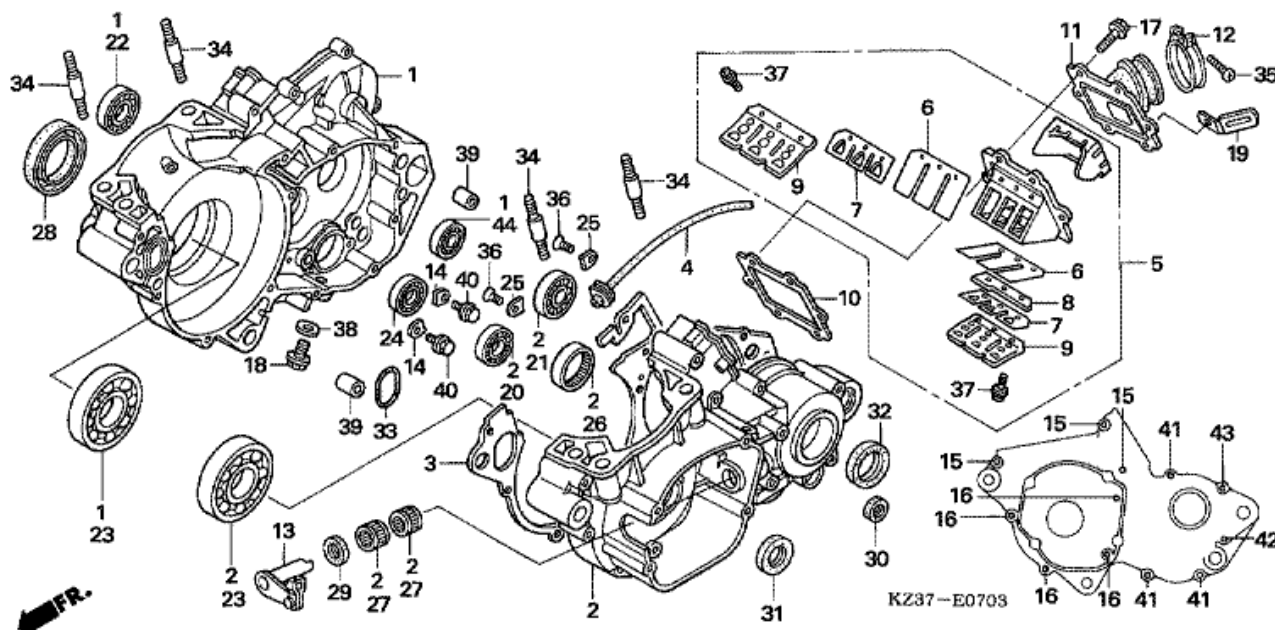

CR250R CR250R7 2007 ED

E-7-3 CRANKCASE (CR250R5-7)

Refnr	Osan numero	Kuvaus	Yksikkömäärä	Tilausmäärä	Korjausmäärä	Hinta EUR
1	04921-KSK-730	KAMPIKAMMIOKOMPONENTTI, OIKEA	001	0	0	0,00
2	04922-KSK-730	KAMPIKAMMIOKOMPONENTTI, VASEN	001	0	0	0,00
3	11191-KSK-730	TIIVISTERENGAS, KAMPIKAMMIO	001	0	0	0,00
4	11211-ML3-910	PUTKI, HUOHOTIN	001	0	0	0,00
5	14100-KSK-731	VENTTIILIKOKOONPANO, KIELI	001	0	0	0,00
6	14111-KSK-731	VAIN KIELIVENTTIILI	002	0	0	0,00
7	14112-KSK-731	VAIN ALIKIELIVENTTIILI	002	0	0	0,00
8	14113-KSK-731	VÄLIKE, KIELIVENTTIILI	001	0	0	0,00
9	14121-KSK-731	PYSÄYTIN, KIELIVENTTIILI	002	0	0	0,00
10	14132-KZ3-L20	TIIVISTERENGAS, KIELIVENTTIILI	001	0	0	0,00
11	16221-KSK-730	ERISTE, KAASUTIN	001	0	0	0,00
12	16223-KA5-690	PANTA, ERISTIN,	001	0	0	0,00
13	22810-KS7-000	NOSTINKOMPONENTTI, KYTKIN	001	0	0	0,00
14	23521-KW3-000	LEVY A, LAAKERIN ASETUS	002	0	0	0,00
15	90001-KSK-730	PULTTI, LAIPPA, 7X60	003	0	0	0,00
16	90002-KSK-730	PULTTI, LAIPPA, 7X50	004	0	0	0,00
17	90004-GHB-660	PULTTI, LAIPPA, 6X22 (NSHF)	006	0	0	0,00