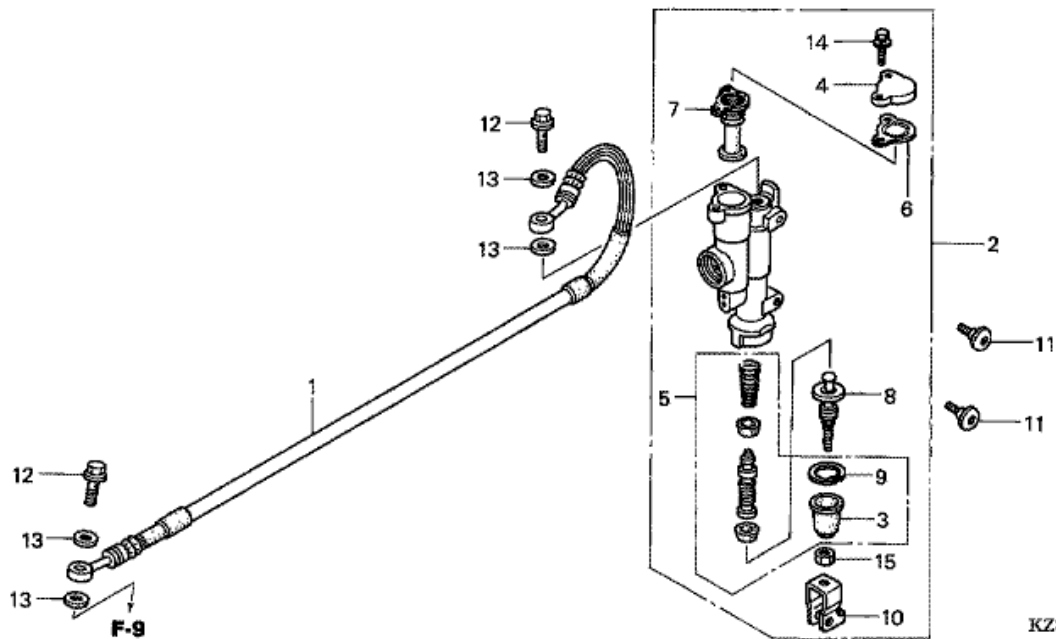

CR250R CR250R7 2007 ED

F-10 TAKA PÄÄJARRUSYLIINTERI

KZ37-F1000A

Refnr	Osan numero	Kuvaus	Yksikkömäärä	Tilausmäärä	Korjausmäärä	Hinta EUR
1	43310-KZ4-J41	LETKU, TAKAJARRU	001	0	0	0,00
2	43500-KZ4-J42	SYLINTERIKOKOONPANO, TAKAJARRUN PÄÄ (NISSIN)	001	0	0	0,00
3	43504-MB2-006	SUOJUSKOMPONENTTI	001	0	0	0,00
4	43513-KZ4-J41	SUOJUS, PÄÄSYLINTERI	001	0	0	0,00
5	43520-KZ4-J42	MÄNTÄSARJA, PÄÄSYLINTERI	001	0	0	0,00
6	43521-KZ4-J41	LEVY, VÄLIKALVO	001	0	0	0,00
7	43522-KZ4-J41	KALVO	001	0	0	0,00
8	43530-KZ4-J41	TANKOKOMPONENTTI, TYÖNTÖ	001	0	0	0,00
9	46182-500-013	VARMISTIN	001	0	0	0,00
10	46504-KZ4-J41	LIITOS, JARRUN TANKO	001	0	0	0,00
11	90114-MAC-780	PULTTI, ETU LEVY KANSI	002	0	0	0,00
12	90145-MS9-612	PULTTI, ÖLJY, 10X22	002	0	0	0,00
13	90545-300-000	ALUSLEVY, ÖLJYPULTTI	004	0	0	0,00
14	93401-04016-00	PULTTI-ALUSLAATTA, 4X16	002	0	0	0,00
15	94002-06000-0S	MUTTERI, KUUSIO, 6MM	001	0	0	0,00