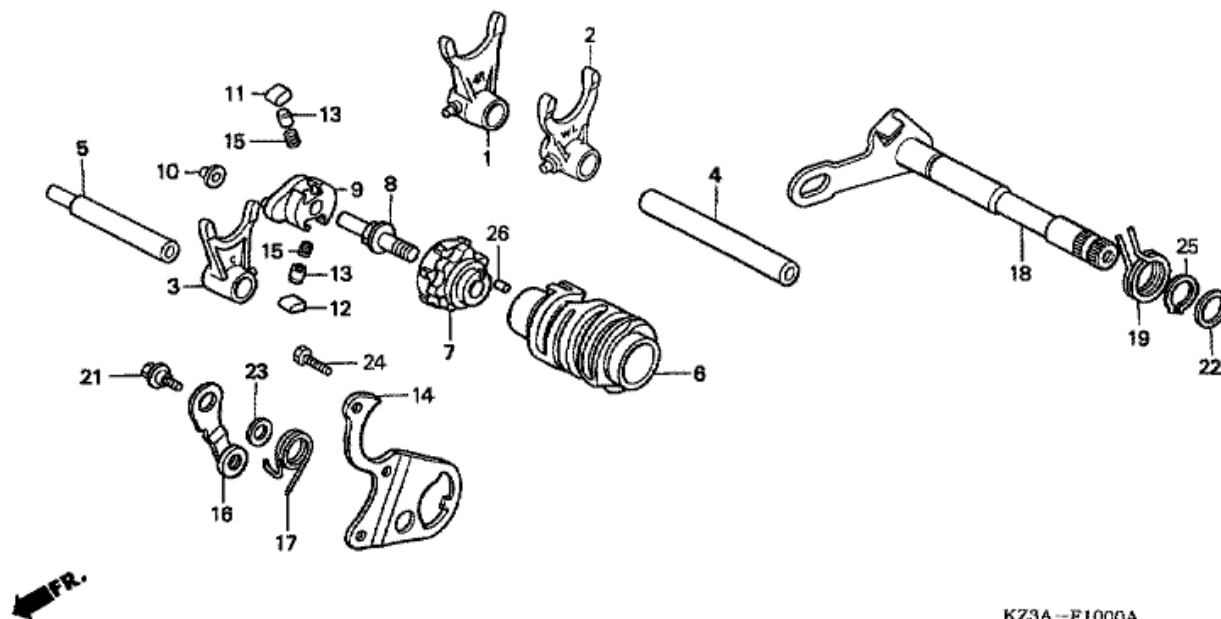

CR250R CR250R7 2007 ED

E-10 VAIHDETANGON RUMPU

KZ3A-E1000A

Refnr	Osan numero	Kuvaus	Yksikkömäärä	Tilausmäärä	Korjausmäärä	Hinta EUR
1	24211-MEN-730	HAARUKKA, OIKEA VAIHTEENSIIRTO	001	0	0	0,00
2	24221-KSK-730	HAARUKKA, VASEN VAIHTEENSIIRTO	001	0	0	0,00
3	24231-MEN-730	HAARUKKA, KESKIVAIHTEENSIIRTO	001	0	0	0,00
4	24265-KSK-730	AKSELI, PÄÄAKSELIN VAIHDEHAARUKKA	001	0	0	0,00
5	24266-KSK-730	AKSELI, VÄLIAKSELI VAIHDEHAARUKKA	001	0	0	0,00
6	24311-KSK-730	RUMPU, VAIHDETANKO	001	0	0	0,00
7	24312-KA3-741	KESKUS, VAIHDETANGON RUMPU	001	0	0	0,00
8	24315-HA0-000	PULTTI, VAIHDIN	001	0	0	0,00
9	24321-KZ3-891	VAIHDIN, VAIHTEISTON RUMPU	001	0	0	0,00
10	24322-MM4-000	LAIPPARENGAS, VAIHDIN	001	0	0	0,00
11	24324-KA3-711	SALPA A, SÄPPI	001	0	0	0,00
12	24325-KA3-711	SALPA B, SÄPPI	001	0	0	0,00
13	24326-KBH-901	MÄNTÄ, SALPA	002	0	0	0,00
14	24328-KZ3-L30	LEVY, OHJAIN	001	0	0	0,00
15	24329-KA3-740	JOUSI, SALPAMÄNTÄ	002	0	0	0,00
16	24430-KA3-740	PYSÄYTINKOMPONENTTI, RUMPU	001	0	0	0,00
17	24435-KZ4-690	JOUSI, RUMMUN PYSÄYTIN	001	0	0	0,00