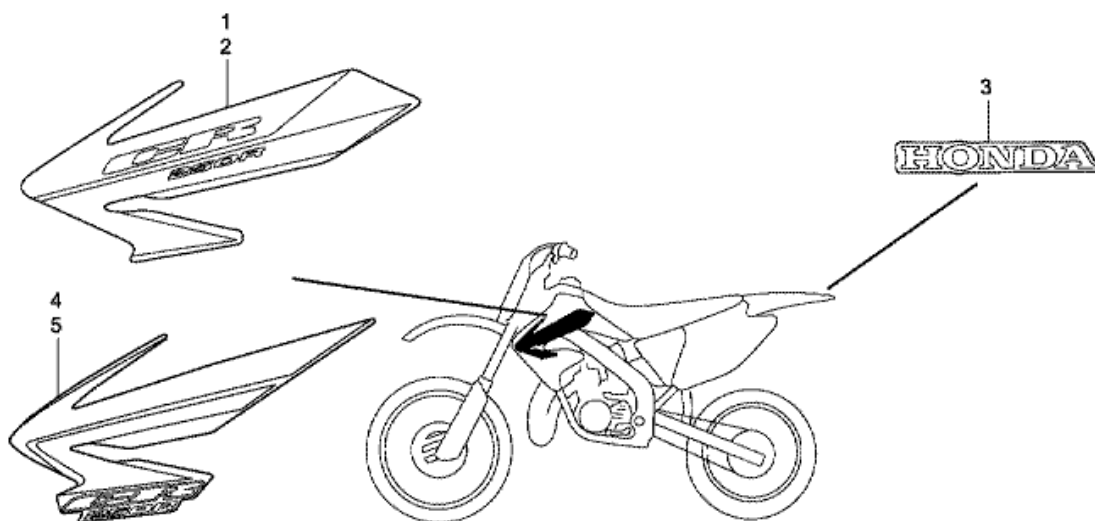

CR250R CR250R7 2007 ED

F-27-1 MARK (CR250R6,7)

KZ37F2701A

Refnr	Osan numero	Kuvaus	Yksikkömäärä	Tilausmäärä	Korjausmäärä	Hinta EUR
3	87130-MBN-830ZA	MERKKI (HONDA) *TYPE1 * (TYPE1)	001	0	0	0,00
4	87126-KSK-A30ZA	MERKKI, OIKEA JÄÄHDYTTIMEN SUOJA *TYPE1 * (TYPE1)	001	0	0	0,00
5	87127-KSK-A30ZA	MERKKI, V. JÄÄHDYTTIMEN SUOJA *TYPE1 * (TYPE1)	001	0	0	0,00