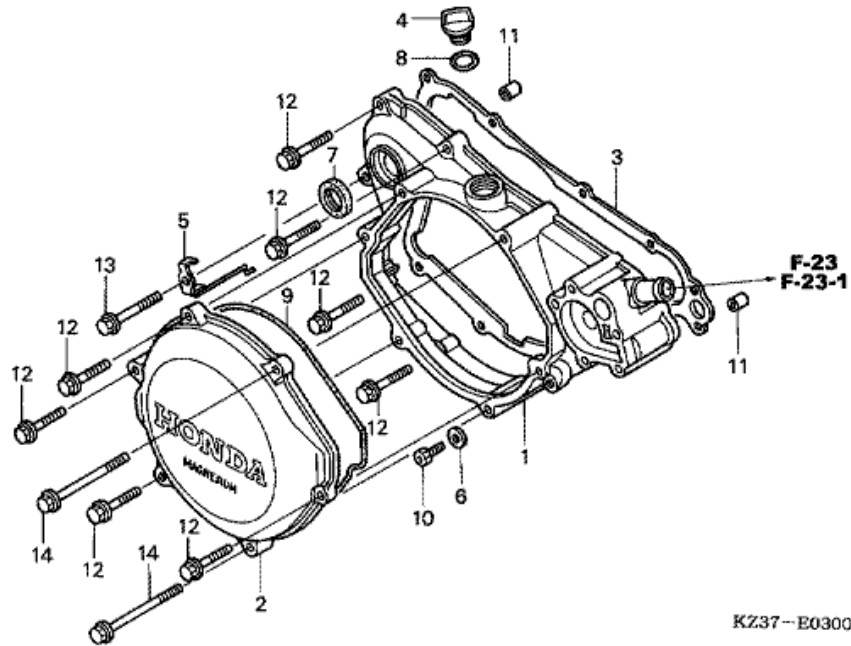

CR250R CR250R7 2007 ED

E-3 OIKEA KAMPIKAMMION SUOJA

Refnr	Osan numero	Kuvaus	Yksikkömäärä	Tilausmäärä	Korjausmäärä	Hinta EUR
1	11341-KZ3-L20	SUOJA, OIKEA KAMPIKAMMIO	001	0	0	0,00
2	11342-KZ3-L20	SUOJA, KYTKIN	001	0	0	0,00
3	11395-KSK-730	TIIVISTERENGAS, OIKEA SUOJA	001	0	0	0,00
4	15611-KA4-710	SUOJUS, ÖLJYN TÄYTTÖ	001	0	0	0,00
5	16240-KZ3-L20	KIINNIKEKOMONENTTI, ILMASTOINTIPUTKI	001	0	0	0,00
6	90463-ML7-000	ALUSLEVY, TIIVISTE, 6.5MM	001	0	0	0,00
7	91204-KF0-003	ÖLJYTIIVISTE, 20X28X5	001	0	0	0,00
8	91307-035-000	O-RENGAS, 18X3	001	0	0	0,00
9	91311-KZ3-L21	O-RENGAS, ERIKOIS	001	0	0	0,00
10	92301-06010-0A	PULTTI, UPOTETTU, 6X10	001	0	0	0,00
11	94301-08140	OHJAUSTAPPI, 8X14	002	0	0	0,00
12	96001-06028-00	PULTTI, LAIPPA, 6X28	010	0	0	0,00
13	96001-06040-00	PULTTI, LAIPPA, 6X40	001	0	0	0,00
14	96001-06075-00	PULTTI, LAIPPA, 6X75	002	0	0	0,00