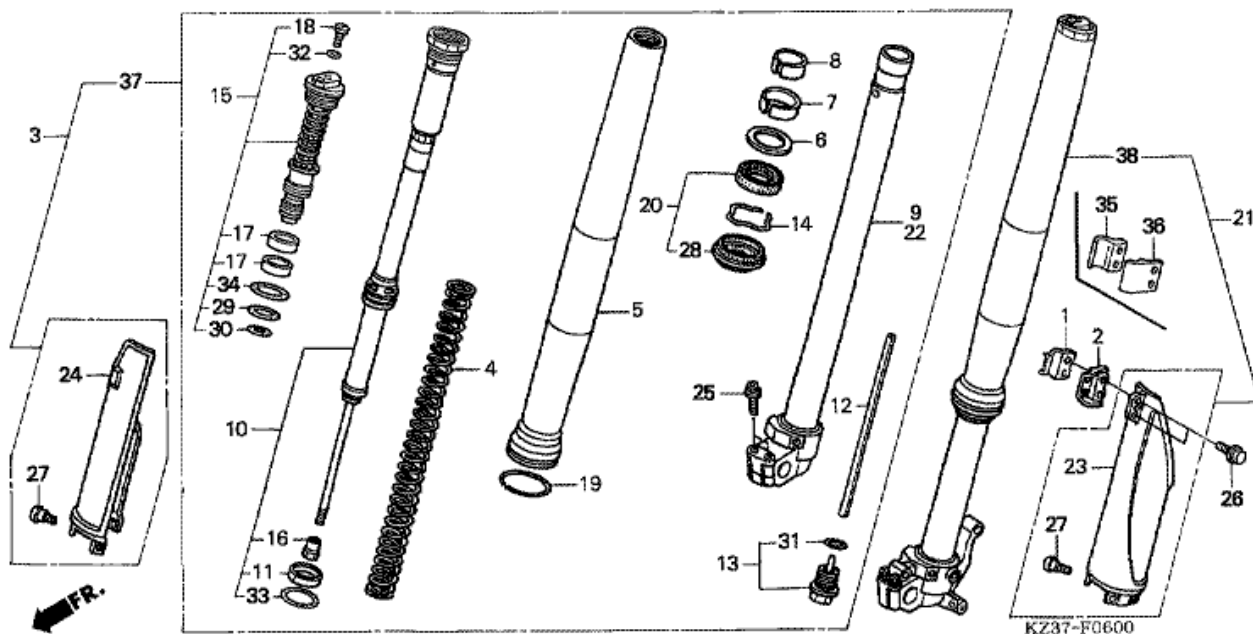

CR250R CR250R7 2007 ED

F-6 ETUHAARUKKA

Refnr	Osan numero	Kuvaus	Yksikkömäärä	Tilausmäärä	Korjausmäärä	Hinta EUR
4	51401-KZ3-J41	JOUSI, ETUHAARUKKA (SHOWA) (4.31N/MM,0.44KGF/MM)	002	0	0	0,00
4	51402-KZ3-J41	JOUSI, ETUHAARUKKA (SHOWA) (4.12N/MM,0.42KGF/MM)	(2)	0	0	0,00
4	51403-KZ3-J41	JOUSI, ETUHAARUKKA (SHOWA) (4.51N/MM,0.46KGF/MM)	(2)	0	0	0,00
5	51410-MEN-003	PUTKI, ULOMPI	002	0	0	0,00
6	51412-KRN-711	RENGAS, VARA	002	0	0	0,00
7	51414-KZ3-B01	HOLKKI, OHJAIN	002	0	0	0,00
8	51415-KZ3-B01	HOLKKI, LIUKUKAPPALE	002	0	0	0,00
9	51420-KRN-711	PUTKIKOMPONENTTI, OIKEA LIUKU	001	0	0	0,00
10	51430-KRN-711	VAIMENNINKOMPONENTTI, ETU	002	0	0	0,00
11	51431-KZ3-B01	HOLKKI B, LIUKUKAPPALE	002	0	0	0,00
12	51437-KZ3-J41	LAIPPARENGAS, NOUSUNEULA	002	0	0	0,00
13	51440-KRN-711	PULTTIKOMPONENTTI, KESKI	002	0	0	0,00
14	51447-KZ3-003	RENGAS,ÖLJYTIIVISTE PYSÄYTIN	002	0	0	0,00
15	51450-KSK-711	PULTTIKOKOONPANO, ETU HAARUKKA	002	0	0	0,00
16	51451-KZ3-B01	MUTTERI, LUKKO	002	0	0	0,00
17	51453-KZ3-B01	HOLKKI C, LIUKUKAPPALE	004	0	0	0,00
18	51456-KZ3-J41	PULTTI, TULPPA	002	0	0	0,00