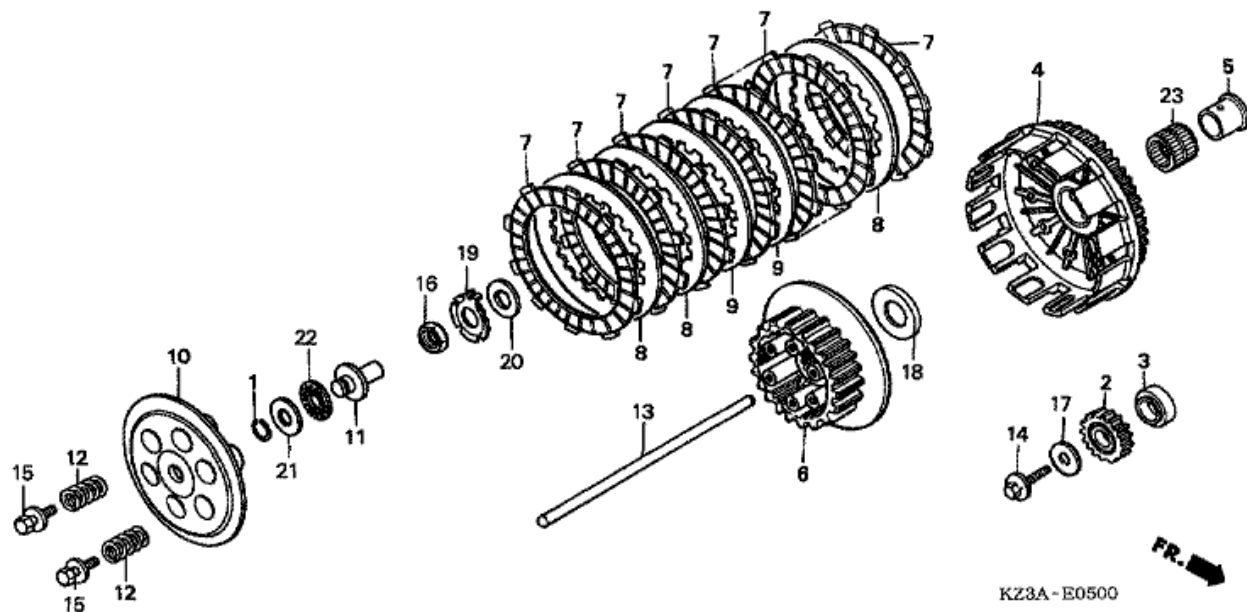

CR250R CR250R7 2007 ED

E-5 KYTKIN

Refnr	Osan numero	Kuvaus	Yksikkömäärä	Tilausmäärä	Korjausmäärä	Hinta EUR
1	13115-147-000	PIDIKE, MÄNNÄN TAPPI, 10MM	001	0	0	0,00
2	13615-KS7-000	PYÖRÄ, ENSISIJAINEN VETO (21T)	001	0	0	0,00
3	13617-ML3-000	LAIPPARENGAS, VETOPYÖRÄ	001	0	0	0,00
4	22100-KSK-670	ULKOKOMPONENTTI, KYTKIN	001	0	0	0,00
5	22106-KS7-000	LAIPPARENGAS, KYTKIN ULOMPI	001	0	0	0,00
6	22120-KZ3-B11	KESKUS, KYTKIN	001	0	0	0,00
7	22201-KZ3-730	LEVY, KITKAKYTKIN	008	0	0	0,00
8	22321-KA4-741	LEVY B, KYTKIN	005	0	0	0,00
9	22321-KZ3-690	LEVY B, KYTKIN	002	0	0	0,00
10	22351-KZ3-860	LEVY, KYTKIMEN PAINE	001	0	0	0,00
11	22352-ML3-910	OSA, KYTKIMEN NOSTIN	001	0	0	0,00
12	22401-KZ3-690	JOUSI, KYTKIN (PINK)	006	0	0	0,00
13	22851-KZ3-J20	TANKO, KYTKIMEN NOSTIN	001	0	0	0,00
14	90013-430-000	PULTTI, ERIKOIS, 10X25	001	0	0	0,00
15	90022-MM5-000	PULTTI-ALUSLAATTA, 6X25	006	0	0	0,00
16	90235-KA4-000	MUTTERI, 18MM	001	0	0	0,00
17	90401-ML3-790	ALUSLEVY, TAVALLINEN, 10MM	001	0	0	0,00