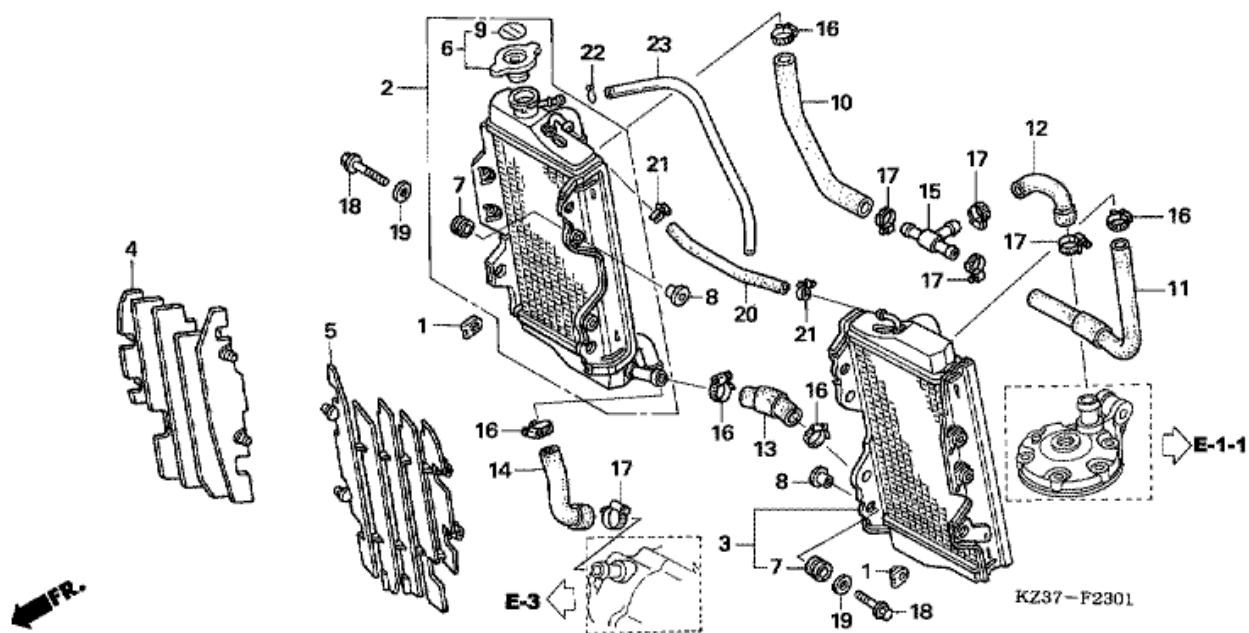

CR250R CR250R7 2007 ED

F-23-1 RADIATOR (CR250R5-7)

Refnr	Osan numero	Kuvaus	Yksikkömäärä	Tilausmäärä	Korjausmäärä	Hinta EUR
1	18354-KS6-000	MUTTERI, KAMMION JOUSI	002	0	0	0,00
2	19010-KSK-711	JÄÄHDYTIN, OIKEA	001	0	0	0,00
3	19015-KSK-711	JÄÄHDYTIN, VASEN	001	0	0	0,00