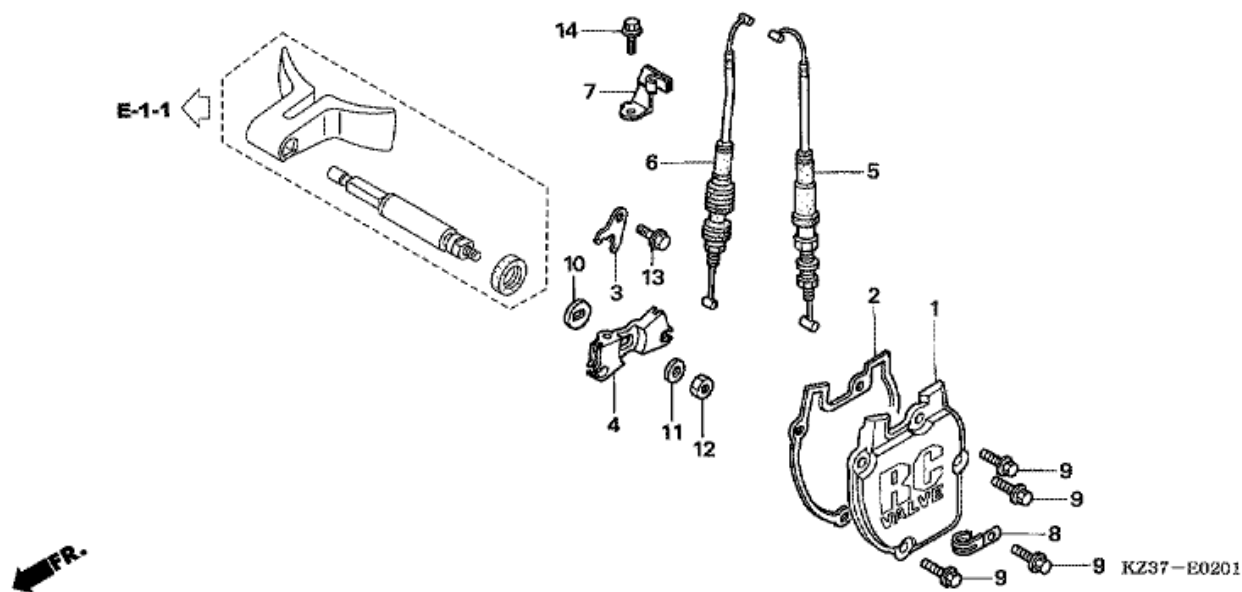

CR250R CR250R7 2007 ED

E-2-1 FLAP VALVE (CR250R5-7)

Refnr	Osan numero	Kuvaus	Yksikkömäärä	Tilausmäärä	Korjausmäärä	Hinta EUR
1	12107-KZ3-L20	SUOJA, VASEN SYLINTERI SIVU	001	0	0	0,00
2	12111-KZ3-L20	TIIVISTERENGAS, SYLINTERI VASEN SIVU	001	0	0	0,00
3	14215-KSK-730	LEVY, VENTTIILIN AKSELI	001	0	0	0,00
4	14320-KZ3-L20	OHJAINKOMPONENTTI, VENTTIILI KAAPELI	001	0	0	0,00
5	14330-KSK-730	KAAPELIKOMPONENTTI, O. PAKOVENTTIILI	001	0	0	0,00
6	14340-KZ3-L20	KAAPELIKOMPONENTTI, ETU PAKOVENTTIILI	001	0	0	0,00
7	14360-KZ3-L20	PIDIKEKOMPONENTTI, KAAPELI	001	0	0	0,00
8	32925-958-000	PIDIKE, PULSSIJOHTO	001	0	0	0,00
9	90005-896-000	PULTTI, LAIPPA, 5X16	004	0	0	0,00
10	90555-KZ3-L20	ALUSLEVY, VENTTIILIN AKSELI	001	0	0	0,00
11	90556-KZ3-L20	ALUSLEVY, TAVALLINEN	001	0	0	0,00
12	94001-06000-0S	MUTTERI, KUUSIO, 6MM	001	0	0	0,00
13	96001-06012-00	PULTTI, LAIPPA, 6X12	001	0	0	0,00
14	96001-06014-00	PULTTI, LAIPPA, 6X14	001	0	0	0,00