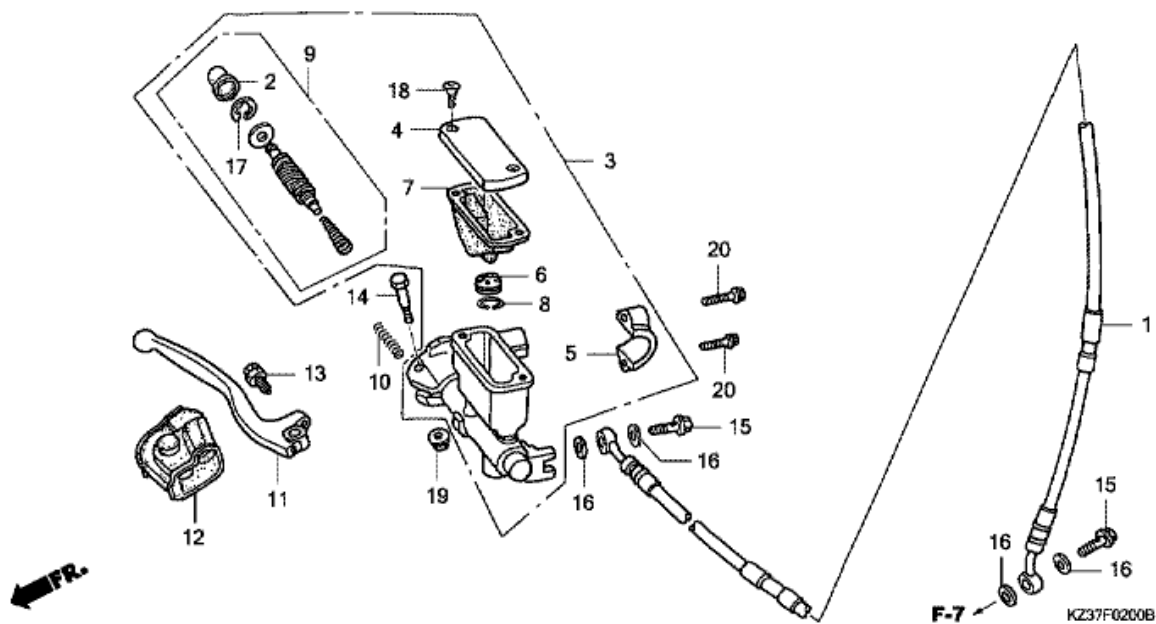

CR250R CR250R7 2007 ED

F-2 ETUJARRUN PÄÄSYLINTERI

Refnr	Osan numero	Kuvaus	Yksikkömäärä	Tilausmäärä	Korjausmäärä	Hinta EUR
1	45125-MEN-003	LETKUKOMPONENTTI, ETUJARRU	001	0	0	0,00
2	45504-KN5-006	SUOJUSKOMPONENTTI	001	0	0	0,00
3	45510-KCE-671	SYLINTERIALIKOKOONPANO, ETUJARRU PÄÄ (NISSIN)	001	0	0	0,00
4	45513-KCE-671	SUOJUS, PÄÄSYLINTERI	001	0	0	0,00
5	45517-GW0-751	PIDIKE, PÄÄSYLINTERI	001	0	0	0,00
6	45518-KA3-731	EROTTIMEN OSAT	001	0	0	0,00
7	45520-KA3-731	KALVO	001	0	0	0,00
8	45523-KA3-731	RENGAS	001	0	0	0,00
9	45530-KCE-671	MÄNTÄSARJA, PÄÄSYLINTERI	001	0	0	0,00
10	53174-KN5-006	JOUSI, JARRUVIPU	001	0	0	0,00
11	53175-KCE-670	VIPU, OIKEA OHJAUSKAHVA	001	0	0	0,00
12	53176-ML3-791	SUOJA, O. KAHVAN VIPU	001	0	0	0,00
13	90111-ML3-791	PULTTISARJA, SÄÄDIN	001	0	0	0,00
14	90114-166-006	PULTTI, KAHVAN VIVUN OLKA	001	0	0	0,00
15	90145-MS9-612	PULTTI, ÖLJY, 10X22	002	0	0	0,00
16	90545-300-000	ALUSLEVY, ÖLJYPULTTI	004	0	0	0,00
17	90651-MA5-671	VARMISTIN	001	0	0	0,00