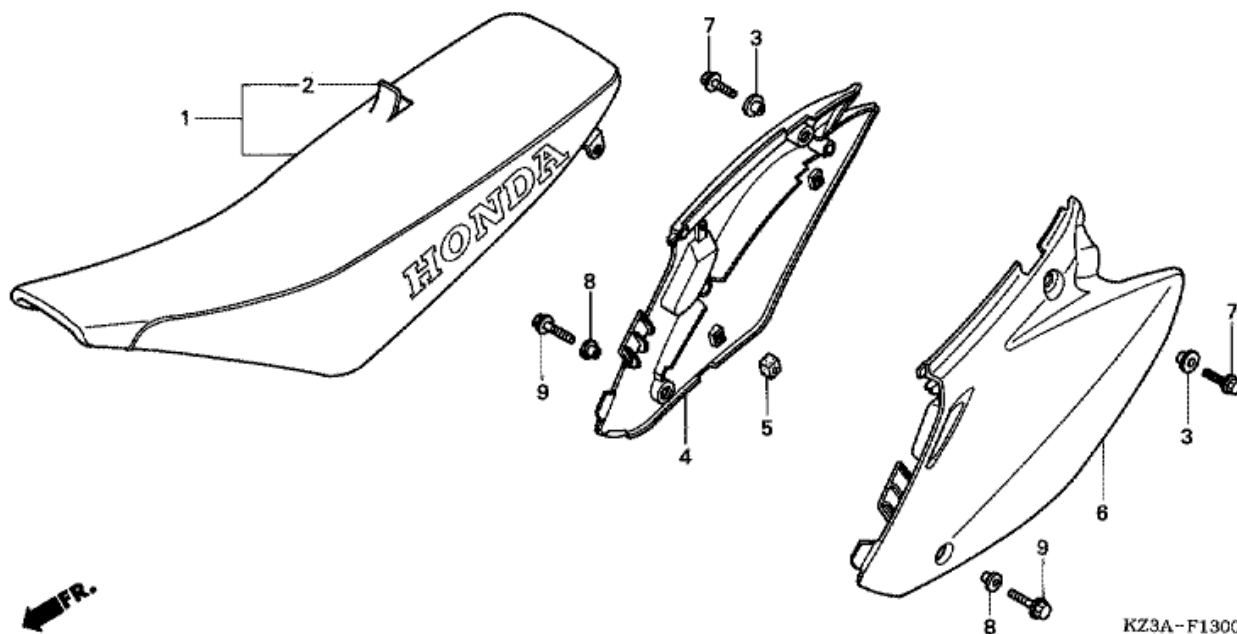

CR250R CR250R7 2007 ED

F-13 ISTUIN

Refnr	Osan numero	Kuvaus	Yksikkömäärä	Tilausmäärä	Korjausmäärä	Hinta EUR
1	77100-KSR-A30	ISTUIMEN OSAT	001	0	0	0,00
2	77101-KSR-A30	NAHKAKOMPONENTTI, ISTUIN (EI TULOSTETTUJA KIRJAIMIA)	001	0	0	0,00
3	83505-KM4-000	LAIPPARENGAS, TYÖKALUPAKIN KIINNITYS	002	0	0	0,00
4	83510-KSR-710ZA	SUOJA, OIKEA SIVU *NH196 * (NH196 ROSS WHITE)	001	0	0	0,00
5	83515-KS7-830	KUMI, SIVU SUOJAN PYSÄYTIN	001	0	0	0,00
6	83610-KSR-710ZA	SUOJA, VASEN SIVU *NH196 * (NH196 ROSS WHITE)	001	0	0	0,00
7	90123-KZ4-J40	PULTTI, LAIPPA, 8X18	002	0	0	0,00
8	90501-KZ4-J20	LAIPPARENGAS A	002	0	0	0,00
9	96001-06014-00	PULTTI, LAIPPA, 6X14	002	0	0	0,00