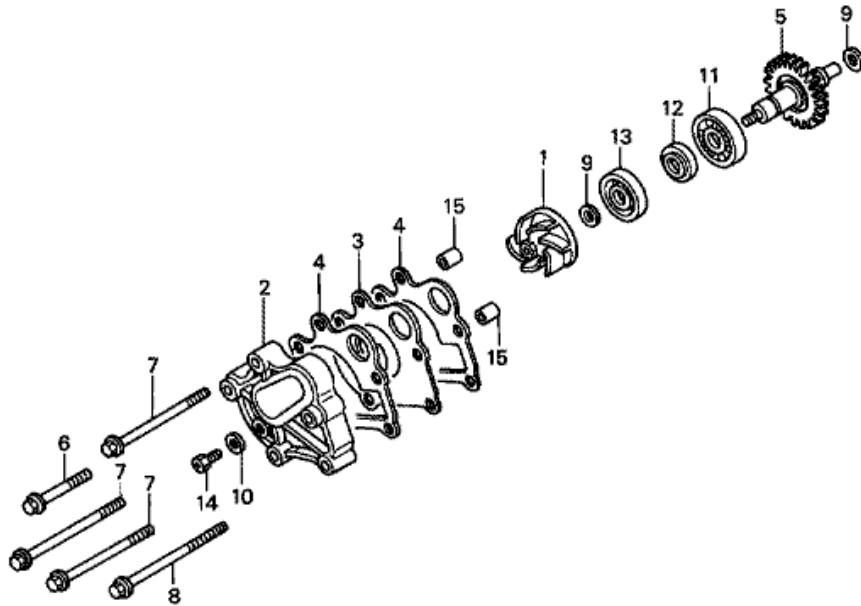

CR250R CR250R7 2007 ED

E-4 VESIPUMPPU

KZ3A-E0400

FR. 1

Refnr	Osan numero	Kuvaus	Yksikkömäärä	Tilausmäärä	Korjausmäärä	Hinta EUR
1	19215-KA3-740	SIIVIKKOSARJA, VESIPUMPPU	001	0	0	0,00
2	19221-KZ3-L20	SUOJA, VESIPUMPPU	001	0	0	0,00
3	19222-KZ3-L20	EROTIN, VESIPUMPPU	001	0	0	0,00
4	19229-KZ3-L20	TIIVISTERENGAS, VESIPUMPPU	002	0	0	0,00
5	19240-KZ3-J20	PYÖRÄKOMONENTTI, VESIPUMPPU (19T)	001	0	0	0,00
6	90004-GHB-710	PULTTI, LAIPPA, 6X40 (NSHF)	001	0	0	0,00
7	90004-GHB-790	PULTTI, LAIPPA, 6X80 (NSHF)	003	0	0	0,00
8	90004-GHB-810	PULTTI, LAIPPA, 6X90 (NSHF)	001	0	0	0,00
9	90447-KE1-000	ALUSLEVY, TIIVISTE, 7MM	002	0	0	0,00
10	90463-ML7-000	ALUSLEVY, TIIVISTE, 6.5MM	001	0	0	0,00
11	91001-KA4-003	LAAKERI, SÄTEISKUULA, 12X28X7 (NTN)	001	0	0	0,00
12	91201-148-003	ÖLJYTIIVISTE, 12X22X5 (ARAI)	001	0	0	0,00
13	91211-KA3-761	TIIVISTE, VESIPUMPPU (NOK)	001	0	0	0,00
14	92301-06010-0A	PULTTI, UPOTETTU, 6X10	001	0	0	0,00
15	94301-08140	OHJAUSTAPPI, 8X14	002	0	0	0,00