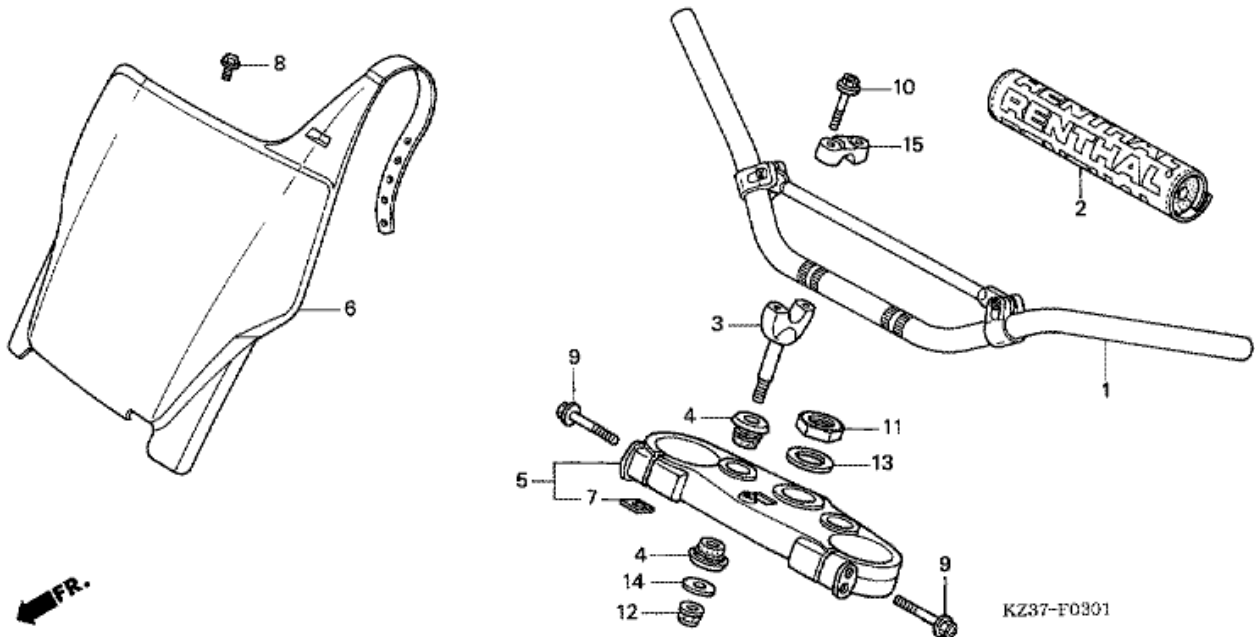

CR250R CR250R7 2007 ED

F-3-1 HANDLE PIPE/TOP BRIDGE (CR250R4-7)

Refnr	Osan numero	Kuvaus	Yksikkömäärä	Tilausmäärä	Korjausmäärä	Hinta EUR
1	53100-MEN-670	PUTKI, OHJUSKAHVA	001	0	0	0,00
2	53121-MEN-670	SUOJA, KAHVA	001	0	0	0,00
3	53132-KA3-831	PIDIKE, KAHVA ALA	002	0	0	0,00
3	53132-KZ4-J20	PIDIKE, KAHVA ALA	(2)	0	0	0,00
4	53133-KA3-832	PEHMIKE, KAHVAN PUTKI	004	0	0	0,00
5	53300-MEN-000	SILTAKOMPONENTTI, HAARUKKA YLÄ	001	0	0	0,00
6	61136-MEN-670ZA	LEVY, ETUNUMERO *NH196 * (NH196 ROSS WHITE)	001	0	0	0,00
7	86150-KPG-901	TUNNUS, TUOTE (MARUI)	001	0	0	0,00
8	90004-GHB-600	PULTTI, LAIPPA, 6X10 (NSHF)	001	0	0	0,00
9	90107-KZ4-J40	PULTTI, LAIPPA, 8X45	004	0	0	0,00
10	90124-KZ4-J40	PULTTI, LAIPPA, 8X35	004	0	0	0,00
11	90304-KZ4-J30	MUTTERI, OHJAUSTANKO	001	0	0	0,00
12	90306-KZ4-711	MUTTERI, U, 10MM	002	0	0	0,00
13	90503-KZ4-J40	ALUSLEVY, OHJAUSTANKO	001	0	0	0,00
14	90507-KA3-830	ALUSLEVY, TAVALLINEN, 10MM	002	0	0	0,00
15	95014-22100	PIDIKE B1, KAHVA PUTKI YLEMPI	002	0	0	0,00