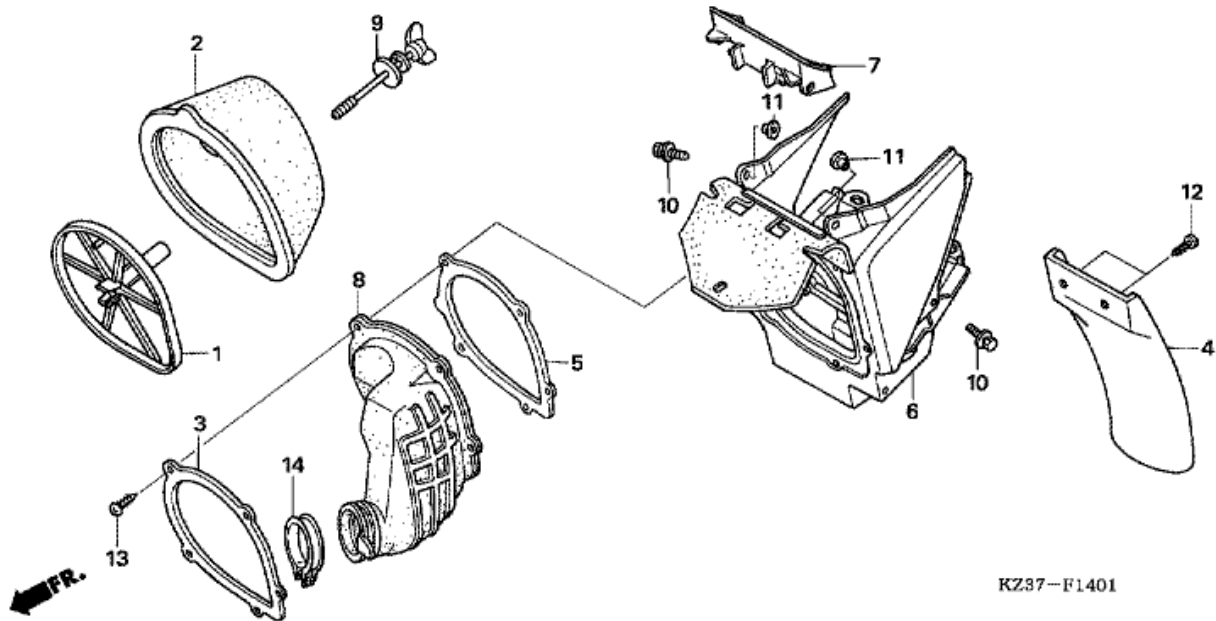

CR250R CR250R7 2007 ED

F-14-1 AIR CLEANER (CR250R5-7)

Refnr	Osan numero	Kuvaus	Yksikkömäärä	Tilausmäärä	Korjausmäärä	Hinta EUR
1	17212-KZ4-J42	PERUS ELEMENTTI	001	0	0	0,00
2	17213-KSR-710	ELEMENTTI, ILMANPUHDISTIN	001	0	0	0,00
3	17217-KZ3-J50	LEVY, ILMANPUHDISTIMEN KOTELO ETU	001	0	0	0,00
4	17218-KZ3-860	LOKASUOJA, ILMANPUHDISTIMEN KOTELO	001	0	0	0,00
5	17219-KZ3-J51	TIIVISTERENGAS, YHDYSPUTKI	001	0	0	0,00
6	17220-KSR-710	KOTELOSARJA, ILMANPUHDISTIN	001	0	0	0,00
7	17223-KZ4-J40	VISIIRI, ILMANPUHDISTIMEN KOTELO	001	0	0	0,00
8	17253-KSK-000	PUTKI, ILMANPUHDISTIMEN LIITOS	001	0	0	0,00
9	17291-MAC-740	PULTTI, ELEMENTIN KIINNITYS	001	0	0	0,00
10	90102-KS6-000	PULTTI-ALUSLAATTA, 6X16	002	0	0	0,00
11	90506-425-000	ALUSLEVY, TAKASUOJA	002	0	0	0,00
12	93913-15510	RUUVI, KIERRE, 5X20	002	0	0	0,00
13	93913-25280	RUUVI, KIERRE, 5X12 (PO)	005	0	0	0,00
14	95018-68250	PANTA, ILMANPUHDISTIMEN YHDYSPUTKI (68)	001	0	0	0,00