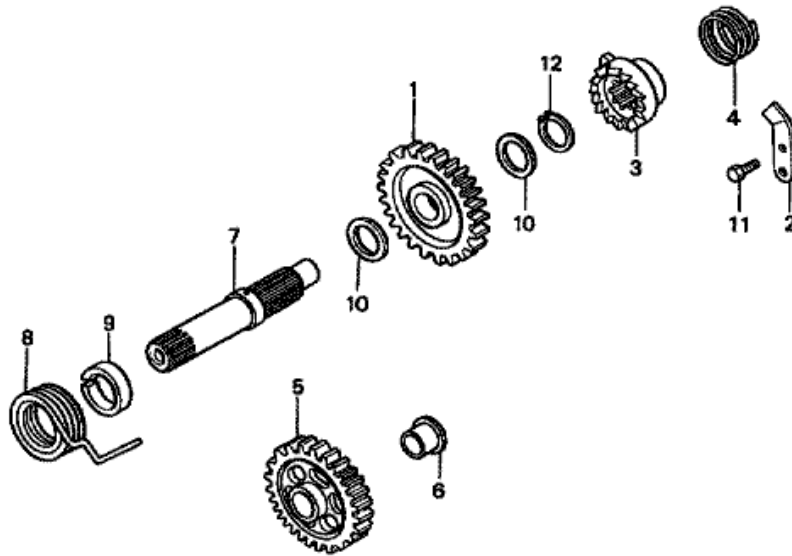

CR250R CR250R7 2007 ED

E-11 KÄYNNISTYSPOLJKIMEN KARA

KZ3A-E1100

Refnr	Osan numero	Kuvaus	Yksikkömäärä	Tilausmäärä	Korjausmäärä	Hinta EUR
1	28211-KZ3-A10	HAMMASRATAS, KÄYNNISTYSPOLJIN (27T)	001	0	0	0,00
2	28215-KS7-830	LEVY, POTKUPYSÄYTIN	001	0	0	0,00
3	28221-MEB-770	SÄPPI, POTKUKÄYNNISTIN	001	0	0	0,00
4	28223-KA4-740	JOUSI, POTKUKÄYNNISTIMEN SÄPPIPYÖRÄ	001	0	0	0,00
5	28231-KZ3-L20	PYÖRÄ, KÄYNNISTYSPOLJIN JOUTOKÄYNTI (29T)	001	0	0	0,00
6	28232-KZ3-L20	LAIPPARENGAS, KÄYNNISTIN JOUTOKÄYNTIVAIHDE	001	0	0	0,00
7	28251-KZ3-690	KARA, POTKUKÄYNNISTIN	001	0	0	0,00
8	28261-KA4-741	JOUSI, POTKUPALAUTUS	001	0	0	0,00
9	28282-KZ3-690	LAIPPARENGAS, KÄYNNISTYSPOLJIN JOUSI	001	0	0	0,00
10	90554-728-940	ALUSLEVY, TUKI, 20MM	002	0	0	0,00
11	93301-06016-OA	PULTTI, KUUSIO, 6X16	001	0	0	0,00
12	94510-19000	VARMISTIN, ULKOINEN, 19MM	001	0	0	0,00