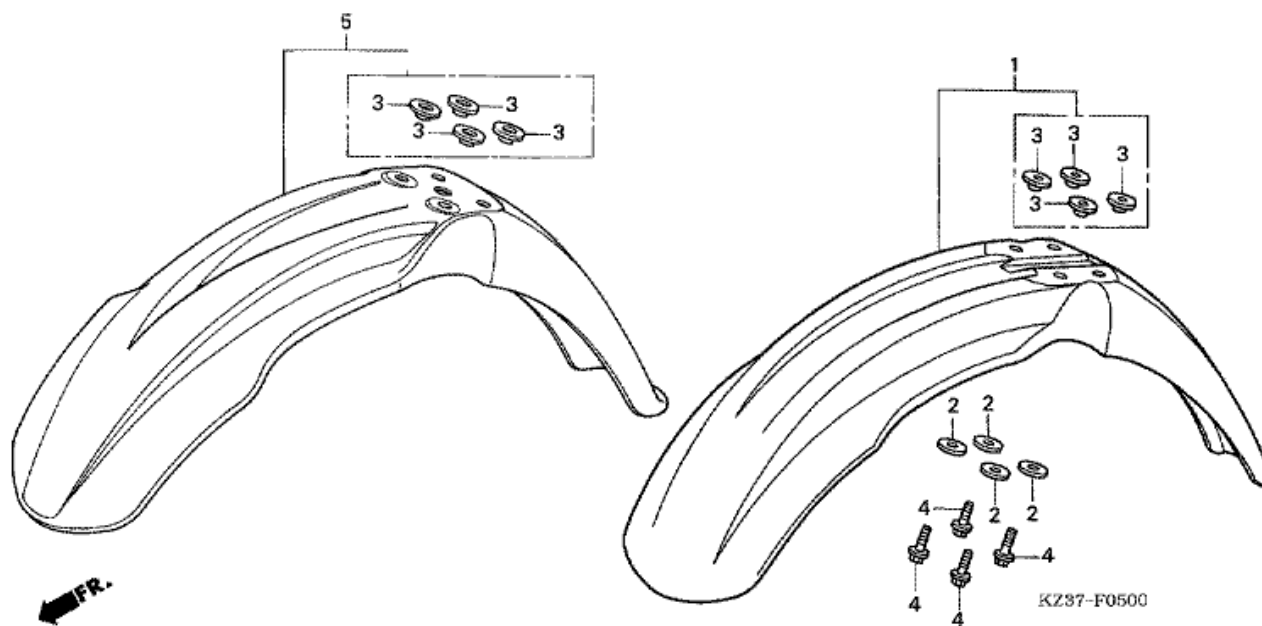

CR250R CR250R7 2007 ED

F-5 ETULOKASUOJA

Refnr	Osan numero	Kuvaus	Yksikkömäärä	Tilausmäärä	Korjausmäärä	Hinta EUR
2	90506-430-000	ALUSLEVY, LOKASUOJAN KIINNITYS	004	0	0	0,00
3	90512-KZ4-J20	LAIPPARENGAS, ETULOKASUOJA	004	0	0	0,00
4	96001-06016-00	PULTTI, LAIPPA, 6X16	004	0	0	0,00
5	61110-MEN-670	LOKASUOJA-ALIKOKOONPANO, ETU	001	0	0	0,00