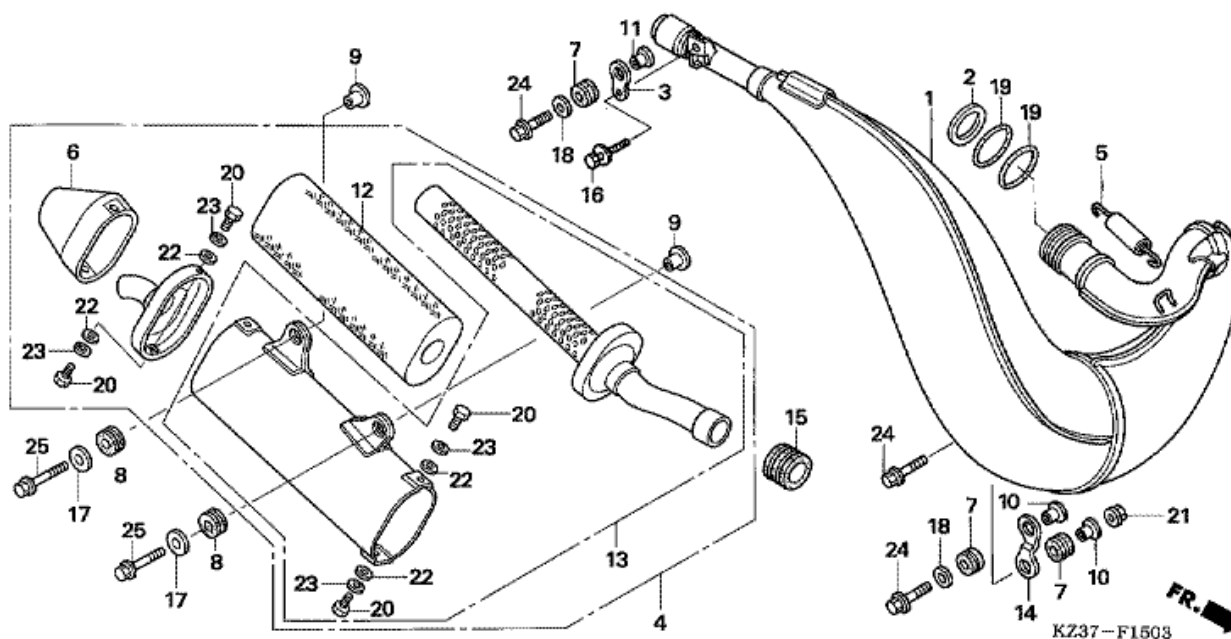

CR250R CR250R7 2007 ED

F-15-3 EXPANSION CHAMBER (CR250R6,7)

Refnr	Osan numero	Kuvaus	Yksikkömäärä	Tilausmäärä	Korjausmäärä	Hinta EUR
1	18300-KSK-711	KAMMIOKOMPONENTTI, PAISUNTA	001	0	0	0,00
2	18309-KZ3-600	ALUSLEVY, 42X47.5	001	0	0	0,00
3	18325-KS6-000	TUKI, TAKAKAMMIO	001	0	0	0,00
4	18330-KSK-680	ÄÄNENVAIMENNINKOMPONENTTI	001	0	0	0,00
5	18332-KSK-711	JOUSIKOKOONPANO, PAKOPUTKI	002	0	0	0,00
6	18332-KZ3-J20	SUOJUS, TAKAAÄNENVAIMENNIN	001	0	0	0,00
7	18334-KA3-830	KUMI, ÄÄNENVAIMENNIN	003	0	0	0,00
8	18334-KSK-680	KUMI, ÄÄNENVAIMENNIN	002	0	0	0,00
9	18336-KSK-681	LAIPPARENGAS, ÄÄNENVAIMENNIN	002	0	0	0,00
10	18336-KS6-700	LAIPPARENGAS, ÄÄNENVAIMENTIMEN KIINNITYS	002	0	0	0,00
11	18336-KZ3-J30	LAIPPARENGAS, KAMMION RIPUSTUS	001	0	0	0,00
12	18340-KSK-680	VILLAKOMPONENTTI, LASI	001	0	0	0,00
13	18350-KSK-680	RUNGON OSA, ÄÄNENVAIMENNIN	001	0	0	0,00
14	18355-KZ3-J40	TUKI, KAMMIO	001	0	0	0,00
15	18365-KA4-730	KUMI, ÄÄNENVAIMENTIMEN YHDYSPUTKI	001	0	0	0,00
16	90102-KS6-000	PULTTI-ALUSLAATTA, 6X16	001	0	0	0,00
17	90501-KSK-681	ALUSLEVY, ÄÄNENVAIMENNIN	002	0	0	0,00