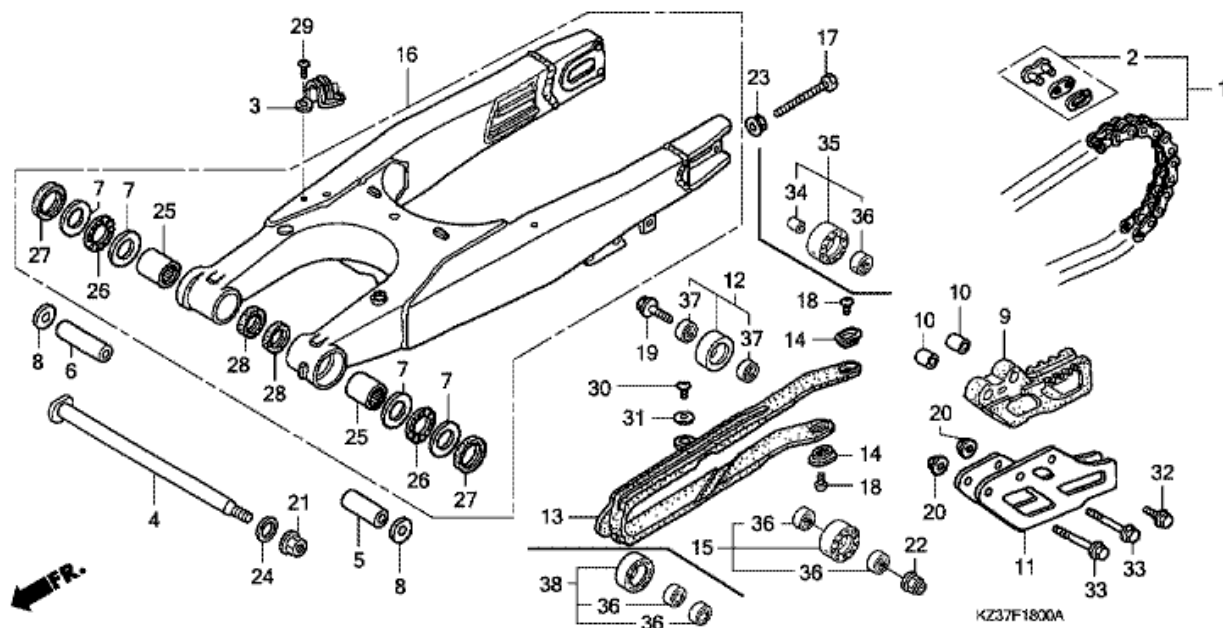

CR250R CR250R7 2007 ED

F-18 KÄÄNTÖVARSI

Refnr	Osan numero	Kuvaus	Yksikkömäärä	Tilausmäärä	Korjausmäärä	Hinta EUR
1	40530-KZ3-J31	KETJU, VETO (DAIDO) (DID520DMA2-114RB) (VAKIONIVEL 114L)	001	0	0	0,00
1	40540-MEN-003	KETJU, VETO (DAIDO) (DID520DMA2-120RB) (VAKIONIVEL 114L)	(1)	0	0	0,00
2	40531-KZ4-J31	LIITOS, AJOKETJU (DAIDO)	001	0	0	0,00
3	43468-KZ3-B00	OHJAIN, TAKAJARRULETKU	001	0	0	0,00
4	52101-KZ4-J40	AKSELI, KÄÄNTÖVARREN TAPPI	001	0	0	0,00
5	52141-KZ3-J40	LAIPPARENGAS, KÄÄNTÖVARSI, 49MM	001	0	0	0,00
6	52142-KZ4-J40	LAIPPARENGAS, KÄÄNTÖVARSI SIVU, 54MM	001	0	0	0,00
7	52143-KZ3-860	ALUSLEVY, KÄÄNTÖVARSI SIVU	004	0	0	0,00
8	52143-KZ4-J40	LAIPPARENGAS, KÄÄNTÖVARREN TAPPI SIVU	002	0	0	0,00
9	52146-KRN-711	OHJAIN, KETJU	001	0	0	0,00
10	52148-MEN-000	LAIPPARENGAS, KETJUOHJAIN	002	0	0	0,00
11	52147-KRN-710	LEVY, KETJUOHJAIN	001	0	0	0,00
13	52170-KRN-710	LIUKUKISKO, KETJU	001	0	0	0,00
14	52171-KR6-000	ALUSLEVY, KETJUN LIUKUKAPPALE	002	0	0	0,00
16	52200-KRN-710	KÄÄNTÖVARSIKOKONPANO, TAKA	001	0	0	0,00
17	90105-MEN-000	PULTTI, KUUSIO, 8X47.5	002	0	0	0,00
18	90115-KV3-700	RUUVI, KARTIO, 5X8	002	0	0	0,00