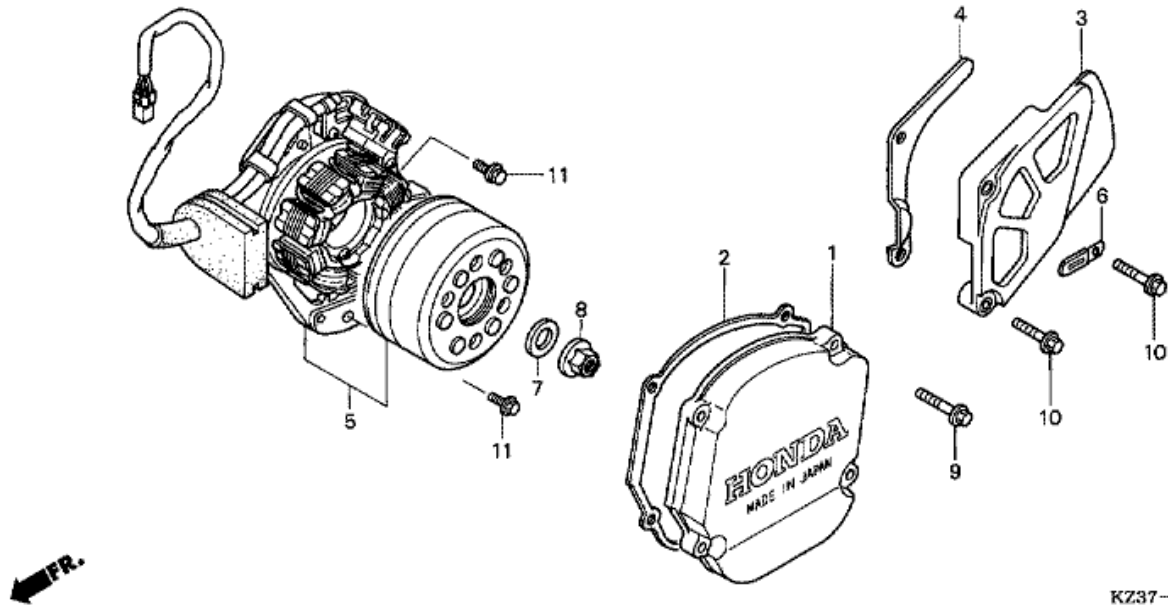

CR250R CR250R7 2007 ED

E-6 VASEMMAN KAMPIKAMMION SUOJA/ GENERAATTORI

KZ37-E0600

Refnr	Osan numero	Kuvaus	Yksikkömäärä	Tilausmäärä	Korjausmäärä	Hinta EUR
1	11351-KZ3-L20	SUOJA, VASEN KOTELO	001	0	0	0,00
2	11352-KZ3-L20	TIIVISTERENGAS, VASEN SUOJA	001	0	0	0,00
3	23810-KZ3-L20	SUOJA, VETOPYÖRÄ	001	0	0	0,00
4	23812-KZ3-L20	OHJAIN, AJOKETJU	001	0	0	0,00
5	31100-KSK-731	GENERAATTORIKOONPANO, VAUHTIPYÖRÄ TYYPPI ILMASTOINTI (DENSO)	001	0	0	0,00
6	32925-958-000	PIDIKE, PULSSIJOHTO	001	0	0	0,00
7	90441-KR3-000	ALUSLEVY, TAVALLINEN, 12MM	001	0	0	0,00
8	94001-12200-0S	MUTTERI, KUUSIO, 12MM	001	0	0	0,00
9	96001-06025-00	PULTTI, LAIPPA, 6X25	004	0	0	0,00
10	96001-06032-00	PULTTI, LAIPPA, 6X32	002	0	0	0,00
11	96300-06018-00	PULTTI, LAIPPA, 6X18	002	0	0	0,00