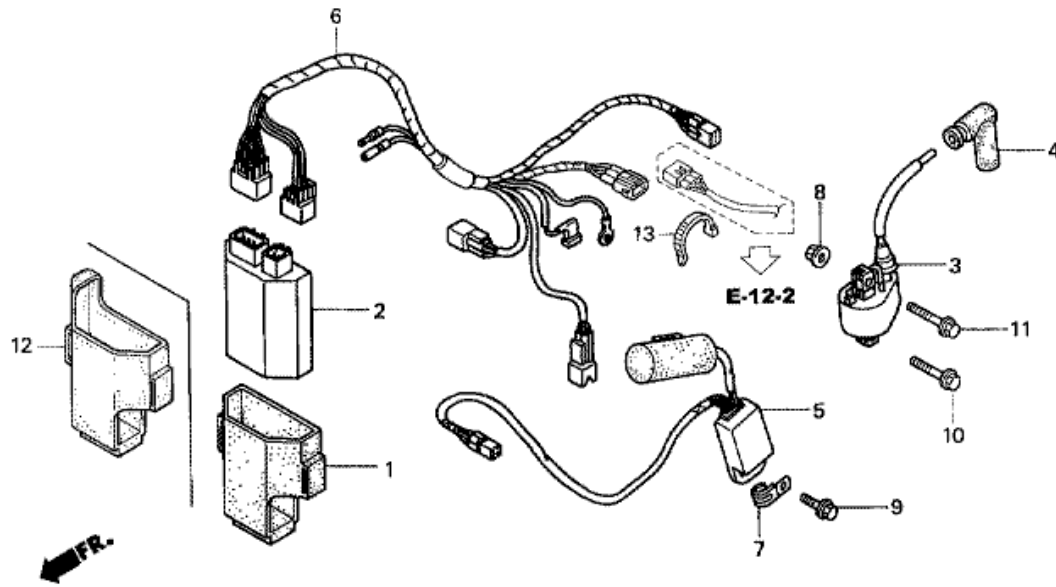

CR250R CR250R7 2007 ED

F-22 VAIJERIN SUOJUS

KZ37-F2200A

Refnr	Osan numero	Kuvaus	Yksikkömäärä	Tilausmäärä	Korjausmäärä	Hinta EUR
2	30410-KSK-711	SYTYTYKSENHALLINTAMODUULI	001	0	0	0,00
3	30500-KZ4-J31	KÄÄMIKOMPONENTTI, SYTYTYS	001	0	0	0,00
4	30720-KV3-771	KUORIKOKOONPANO, TAKA ÄÄNENHILJENNIN	001	0	0	0,00
5	31600-KZ3-J41	TASASUUNTAINKOMPONENTTI, SÄÄTÖ	001	0	0	0,00
6	32100-KSK-710	JOHDINNIPPU, JOHTO	001	0	0	0,00
7	32925-958-000	PIDIKE, PULSSIJOHTO	001	0	0	0,00
8	94050-06000	MUTTERI, LAIPPA, 6MM	001	0	0	0,00
9	96001-06012-00	PULTTI, LAIPPA, 6X12	001	0	0	0,00
10	96001-06020-00	PULTTI, LAIPPA, 6X20	001	0	0	0,00
11	96001-06025-00	PULTTI, LAIPPA, 6X25	001	0	0	0,00
12	30401-KSK-671	PEHMIKE, KUMI	001	0	0	0,00
13	90652-KT1-771	RENGAS, JOHTO (MUSTA)	001	0	0	0,00