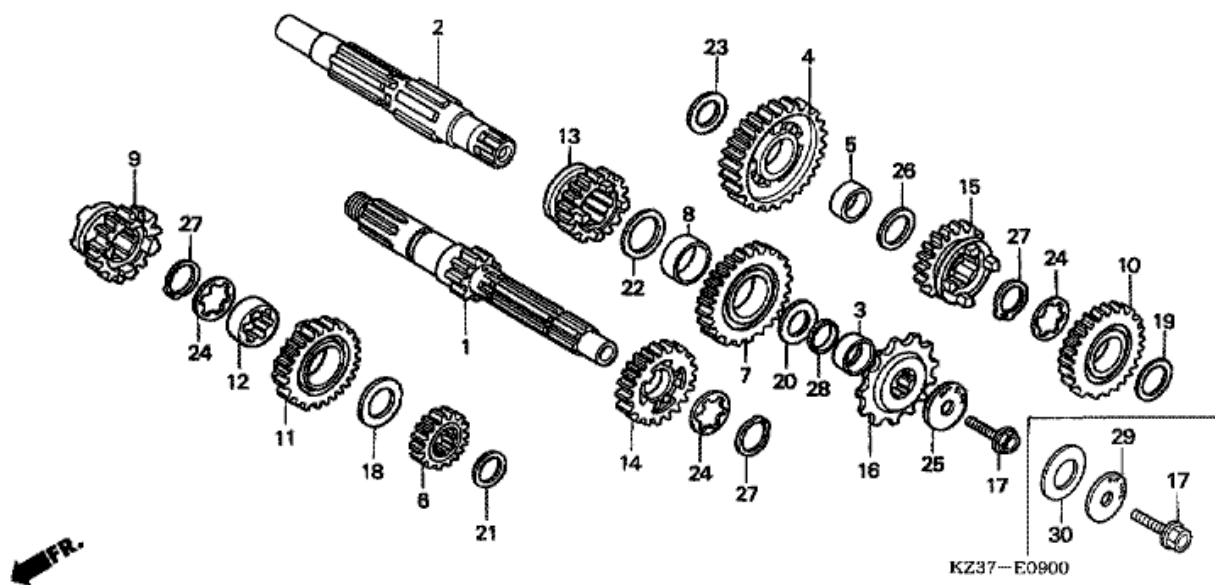

CR250R CR250R7 2007 ED

E-9 VAIHTEISTO

Refnr	Osan numero	Kuvaus	Yksikkömäärä	Tilausmäärä	Korjausmäärä	Hinta EUR
1	23210-KZ3-L20	PÄÄAKSELIKOMPONENTTI (15T)	001	0	0	0,00
2	23221-KZ3-L20	SIVUAKSELI	001	0	0	0,00
3	23225-MEN-730	LAIPPARENGAS, SIVUAKSELI	001	0	0	0,00
4	23411-KZ3-L30	VAIHDE, SIVUAKSELI MATALA (27T)	001	0	0	0,00
5	23412-KA4-740	LAIPPARENGAS, SIVUAKSELI ALAVAIHDE	001	0	0	0,00
6	23421-MEB-770	VAIHDE, PÄÄAKSELI TOINEN (17T)	001	0	0	0,00
7	23431-KZ3-L30	VAIHDE, SIVUAKSELI TOINEN (25T)	001	0	0	0,00
8	23432-ML3-870	LAIPPARENGAS, SIVUAKSELI TOINEN VAIHDE	001	0	0	0,00
9	23441-KZ3-L30	VAIHDE, PÄÄAKSELI KOLMAS (19T)	001	0	0	0,00
10	23451-KS7-830	VAIHDE, SIVUAKSELI KOLMAS (23T)	001	0	0	0,00
11	23461-KZ3-L20	VAIHDE, PÄÄAKSELI NELJÄS (21T)	001	0	0	0,00
12	23462-KZ3-L20	LAIPPARENGAS, PÄÄAKSELI NELJÄS VAIHDE	001	0	0	0,00
13	23471-KZ3-L20	VAIHDE, SIVUAKSELI NELJÄS (21T)	001	0	0	0,00
14	23481-KZ3-L20	VAIHDE, PÄÄAKSELI VIIDES (23T)	001	0	0	0,00
15	23491-KZ3-L20	VAIHDE, SIVUAKSELI VIIDES (20T)	001	0	0	0,00
16	23802-MEN-730	VETOPYÖRÄ, VETO (13T)	001	0	0	0,00
17	90112-413-000	PULTTI, UBS, 8X33	001	0	0	0,00