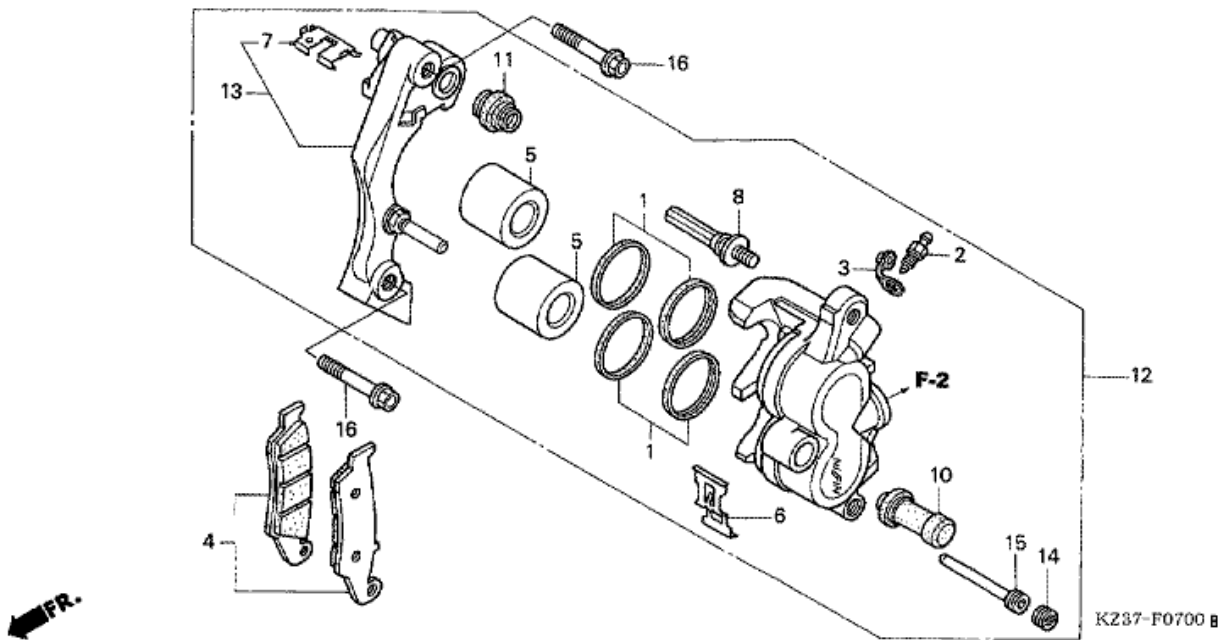

CR250R CR250R7 2007 ED

F-7 ETUJARRUSATULA

Refnr	Osan numero	Kuvaus	Yksikkömäärä	Tilausmäärä	Korjausmäärä	Hinta EUR
1	06431-MA3-405	TIIVISTESARJA, MÄNTÄ	002	0	0	0,00
2	43352-568-003	RUUVI, ILMAUS (NISSIN)	001	0	0	0,00
3	43353-461-771	SUOJUS, ILMAUSRUVIN	001	0	0	0,00
4	45105-MY6-405	SUOJASARJA, ETU	001	0	0	0,00
5	45107-KZ4-J31	MÄNTÄ	002	0	0	0,00
6	45108-MY1-006	JOUSI, SUOJA	001	0	0	0,00
7	45112-KS6-701	PIDIKE	001	0	0	0,00
8	45131-HA5-672	PULTTI A, VAARNARUVI	001	0	0	0,00
10	45132-166-016	SUOJUS, TAPPIHOLKKI (NISSIN)	001	0	0	0,00
11	45133-MA3-006	SUOJUS B	001	0	0	0,00
12	45150-MEN-006	JARRUSATULAN ALIKOKOONPANO, V. ETU JARRU (NISSIN)	001	0	0	0,00
13	45190-MEN-006	KIINNITIN ALIKOKOONPANO, V. ETU JARRUSATULA	001	0	0	0,00
14	45203-MG3-016	TULPPA, PULTTI	001	0	0	0,00
15	45215-HA5-672	PULTTI, RIPUSTIN	001	0	0	0,00
16	90110-KZ4-J40	PULTTI, LAIPPA, 8X40	002	0	0	0,00