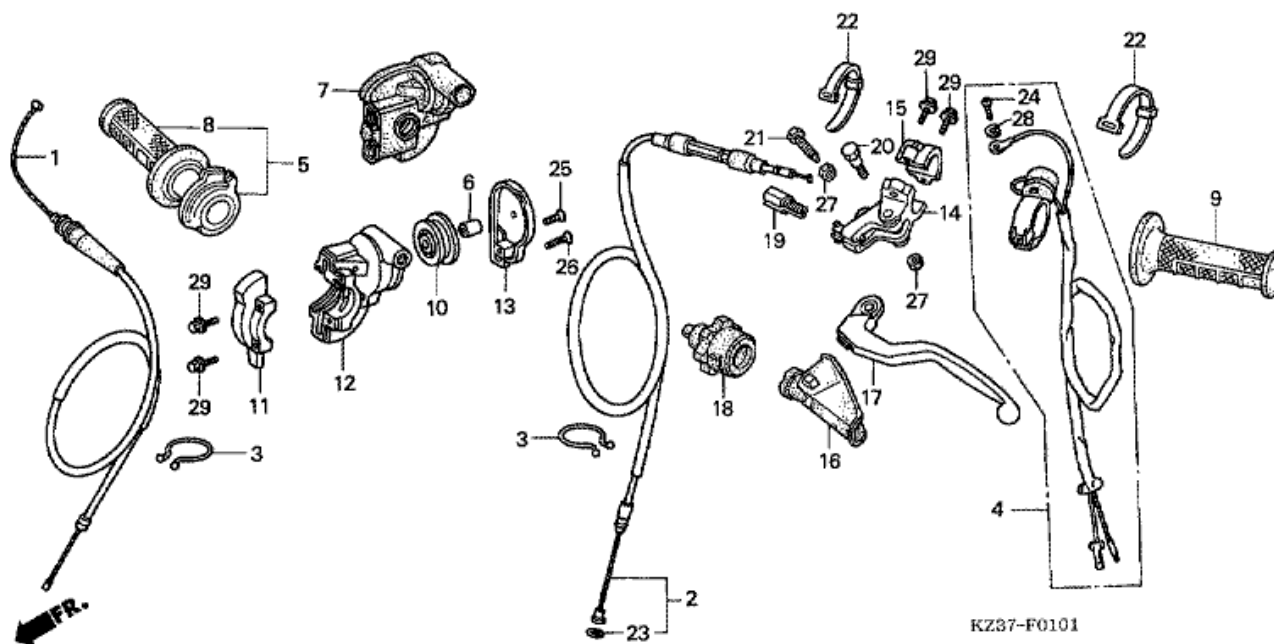

CR250R CR250R7 2007 ED

F-1-1 HANDLE LEVER/SWITCH/CABLE (CR250R4-7)

Refnr	Osan numero	Kuvaus	Yksikkömäärä	Tilausmäärä	Korjausmäärä	Hinta EUR
1	17910-KSK-710	KAAPELIKOMPONENTTI, KAASU	001	0	0	0,00
2	22870-KSK-710	KAAPELIKOMPONENTTI, KYTKIN	001	0	0	0,00
3	32171-GF9-621	LUKKO, KÄSILAUKKU	002	0	0	0,00
4	35130-KSK-670	KYTKINKOKOONPANO, LOPETUS	001	0	0	0,00
5	53140-KZ4-J31	KAHVAN OSAT, KAASULÄPPÄ	001	0	0	0,00
6	53163-MAC-670	LAIPPA B, KOTELO	001	0	0	0,00
7	53164-MAC-680	SUOJA, KAASULÄPÄN KOTELO	001	0	0	0,00
8	53165-GBF-J60	KAHVA, OIKEA KAHVA	001	0	0	0,00
9	53166-GBF-J60	KAHVA, VASEN KAHVA	001	0	0	0,00
10	53166-ML3-600	PYÖRÄ, KAASULÄPÄN KAAPELI	001	0	0	0,00
11	53167-KZ4-J00	KOTELO A, KAHVA	001	0	0	0,00
12	53168-KZ4-J00	KOTELO B, KAHVA	001	0	0	0,00
13	53169-KZ4-J00	SUOJA B, KOTELO	001	0	0	0,00
14	53172-KSK-670	KIINNITIN, V. KAHVAN VIPU	001	0	0	0,00
15	53174-KCE-670	PIDIKE, VASEN VIPU KIINNITIN	001	0	0	0,00
16	53177-KSK-670	SUOJA, V. KAHVAN VIPU	001	0	0	0,00
17	53178-MEN-670	VIPU, V. OHJAUSKAHVA	001	0	0	0,00