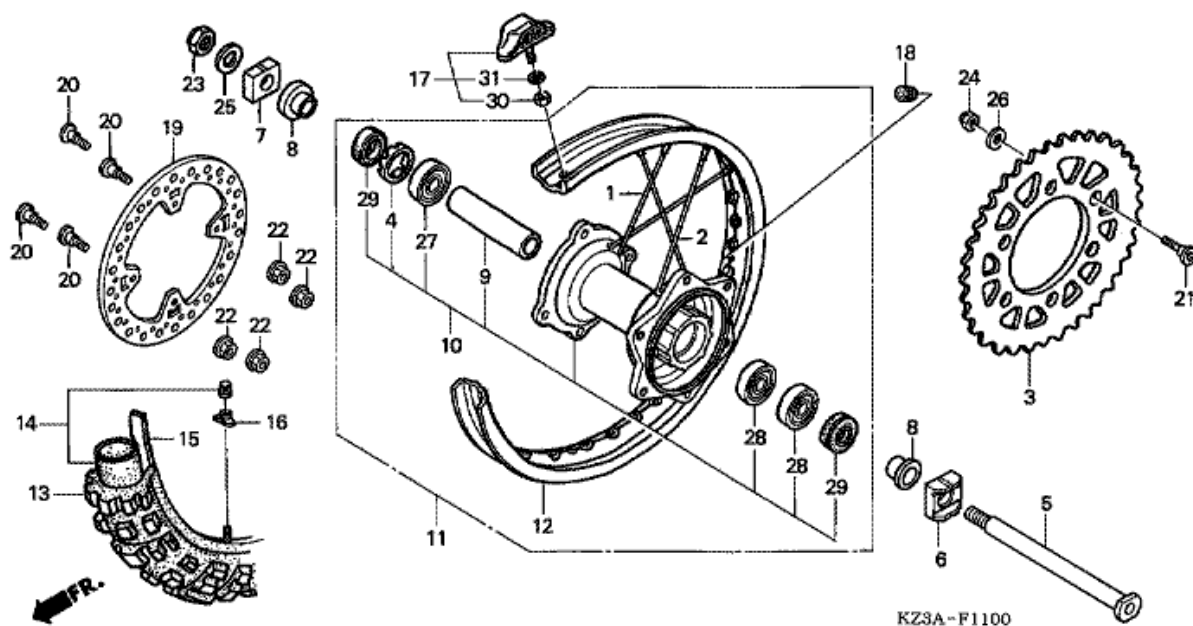

CR250R CR250R7 2007 ED

F-11 TAKAPYÖRÄ

Refnr	Osan numero	Kuvaus	Yksikkömäärä	Tilausmäärä	Korjausmäärä	Hinta EUR
1	06420-KRN-710	PUOLASARJA, TAKA (SISÄPUOLI)	016	0	0	0,00
2	06421-KRN-710	PUOLASARJA, TAKA (ULKOPUOLI)	016	0	0	0,00
3	41202-KZ3-J40	VETOPYÖRÄ, VIIMEINEN VEDETTY (48T)	(1)	0	0	0,00
3	41203-KZ3-J20	VETOPYÖRÄ, VIIMEINEN VEDETTY (50T)	(1)	0	0	0,00
3	41201-KZ3-J40	VETOPYÖRÄ, VIIMEINEN VEDETTY (49T)	001	0	0	0,00
4	41231-KZ4-J20	PIDIKE, TAKAPYÖRÄN LAAKERI	001	0	0	0,00
5	42301-KZ4-J40	AKSELI TAKA PYÖRÄ	001	0	0	0,00
6	42305-KZ4-J40	LAIPPARENGAS, TAKAVASEN AKSELI	001	0	0	0,00
7	42306-KZ4-J20	LAIPPARENGAS, O. TAKA AKSELI	001	0	0	0,00
8	42311-KZ4-J40	LAIPPARENGAS, TAKAPYÖRÄ SIVU	002	0	0	0,00
9	42620-KZ4-J20	LAIPPARENGAS, TAKAPYÖRÄ ETÄISYYS	001	0	0	0,00
10	42635-KRN-710	KESKIÖ APUKOKOONPANO, TAKA	001	0	0	0,00
11	42650-MEN-710	PYÖRÄN ALIKOKOONPANO, TAKA	001	0	0	0,00
12	42701-KZ3-J41	VANNE, TAKAPYÖRÄ (19X2.15)	001	0	0	0,00
13	42711-MEB-771	RENGAS, TAKA (PIRELLI) (110/90-19 NHS MT32)	001	0	0	0,00
14	42712-MEB-771	PUTKI, RENGAS (PIRELLI)	001	0	0	0,00
15	42713-MEB-771	LÄPPÄ, RENGAS (PIRELLI)	001	0	0	0,00